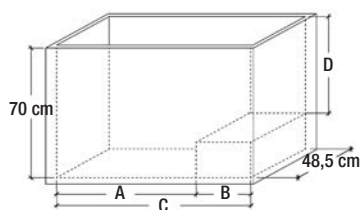

CON TERMÓMETRO DIGITAL: +125 Euros

CUBA DE ACERO INOXIDABLE

MODELO	CAPACIDAD (litros)	POT. CONG. (Kg/24h)	PESO (Kg)		DOTACIÓN CESTAS	POTENCIA (W)
			bruto	neto		
ARCA 170 INOX	145	19	44	41	1	105
ARCA 230 INOX	215	20	50	47	1	180
ARCA 320 INOX	284	24	59	55	1	200
ARCA 420 INOX	365	26	71	67	2	225
ARCA 620 INOX	473	27	83	77	2	290

CON TERMÓMETRO DIGITAL: +125 Euros

ARCA 420

ARCA 230

accesorios

DESCRIPCIÓN

Cesta (515x225x160 mm.)

Separador (475x200 mm.)

DIMENSIONES EXTERIORES

DIMENSIONES INTERIORES	A	B	C	D
ARCA 130 ALU	205	215	420	440
ARCA 170 ALU	235	290	525	440
ARCA 230 ALU	435	290	725	440
ARCA 320 ALU	635	290	915	440
ARCA 420 ALU	865	290	1.140	440
ARCA 620 ALU	1.140	345	1.480	440

DIMENSIONES INTERIORES	A	B	C	D
ARCA 170 INOX	235	290	525	440
ARCA 230 INOX	435	290	725	440
ARCA 320 INOX	635	290	915	440
ARCA 420 INOX	865	290	1.140	440
ARCA 620 INOX	1.140	345	1.480	440

Características