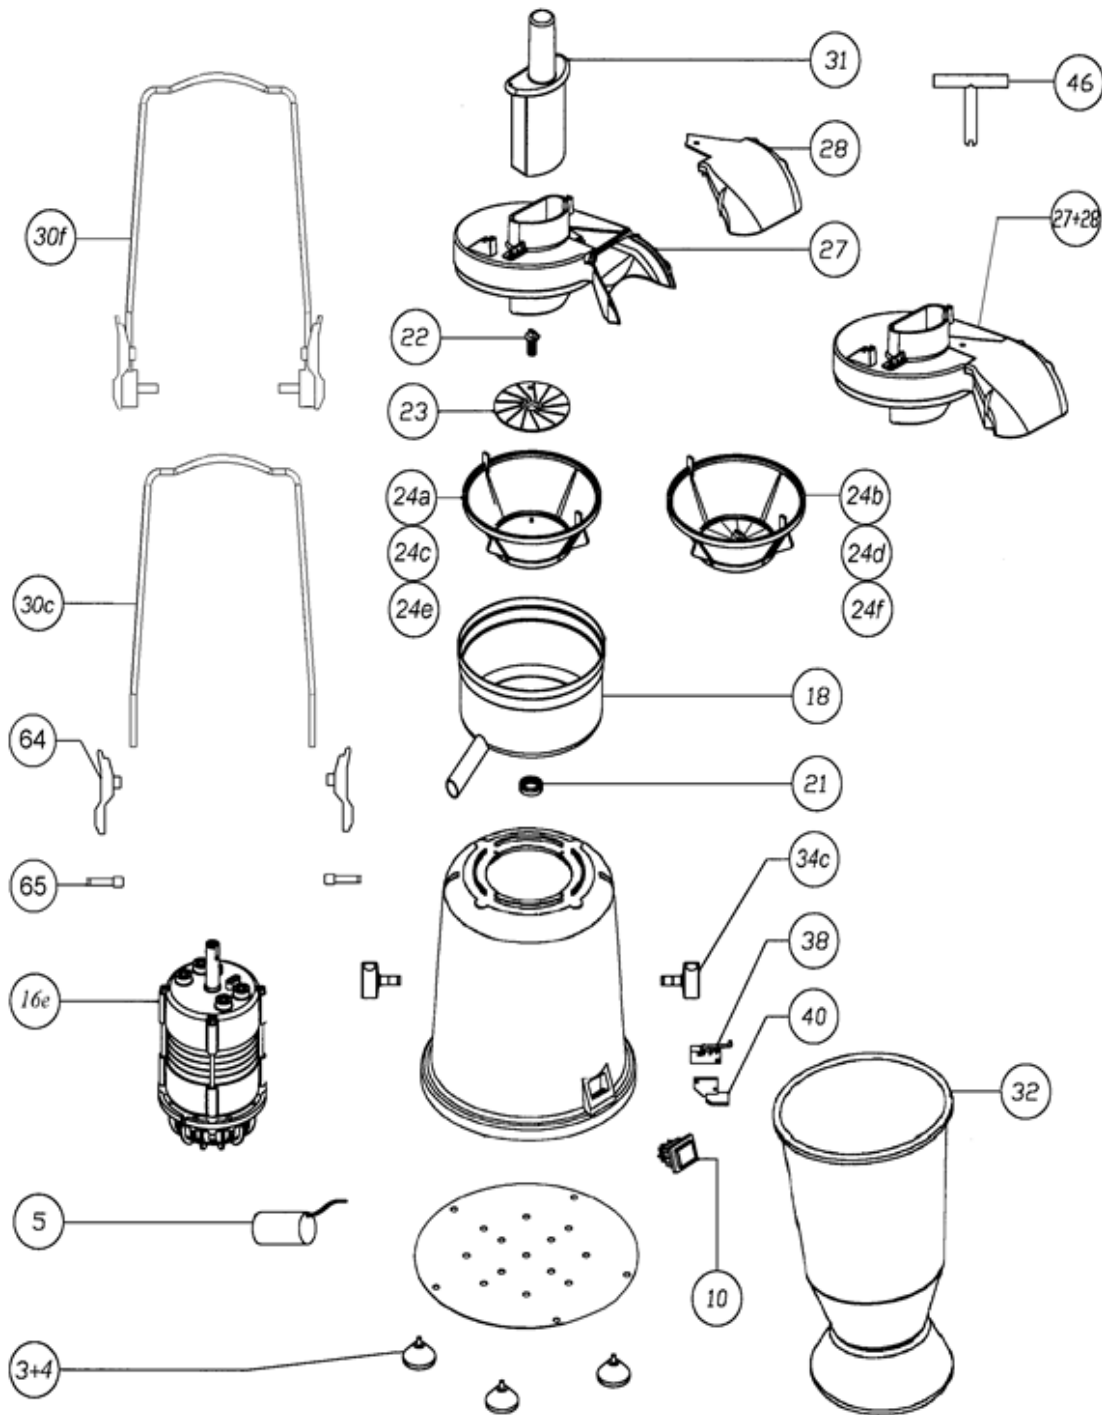

LI-400

Nota: Todas estas especificaciones están sujetas a cambio sin previo aviso, debido a la permanente mejora del producto.
 Note: These specifications are subject to change without notice due to continuous improvement.
 Note: SAMMIC se réserve le droit de modifier et d'améliorer ses fabrications sans préavis.