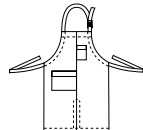

1900 R063 80

DELANTAL PETO listas ajustable

COLOR: 80-Lista tejida gris

TALLA: Única

- 50% Poliéster - 50% Algodón
- Sarga listas tejidas 184gr/ m2
- Medidas 92x72 cm
- 1 Bolsillo pecho portabolígrafos
- 1 Bolsillo central
- Tira cuello regulable cinta espiguilla

1656 R066 80

DELANTAL PETO
menaje

COLOR: 80 - Gris/estampado menaje

TALLA: Única

- 67% Poliéster - 33% Algodón
- Sarga estampada 210g/m²
- Medidas 90 x 74 cm
- Hebilla cobre regulable
- 1 Bolsillo central
- Cinta del mismo tejido

1771 P303 18

DELANTAL PETO
denim

COLOR: 18 - Tejana

TALLA: Única

- 52% Poliéster - 45% Algodón - 3% Elastán
- Sarga elástica tejana 220g/m²
- Medidas 108 x 74 cm
- Hebilla plástico regulable
- 1 Bolsillo de pecho
- 1 Bolsillo lado derecho
- Abertura central
- Cinta del mismo tejido

1723 R062 90

DELANTAL PETO
listas diplomatic

COLOR: 90 - Negro/listas diplomatic

TALLA: Única

- 100% Poliéster - stretch
- Toile estampado listas 165g/m²
- Medidas 110 x 100 cm
- Hebilla cobre regulable
- 2 Aberturas para bolsillo
- Listas diplomatic
- Cinta del mismo tejido