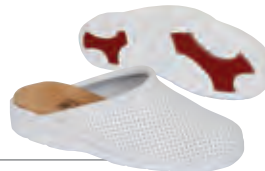

- Categoría I
- Horma recta
- Piel vacuno
- Peso inferior a 300g/zueco (talla 38)

**9789 E125 01**  
BOTA AGUA seguridad

COLOR: 01 - Blanco

Tallas: 36-37-38-39-40-41-42-43-44-45-46-47

- Categoría EN 345-1 SB
- Caña de PVC
- Suela PVC antideslizante
- Especial agroalimentario
- Tratamiento antibacterias
- Puntera seguridad

**9787 E123 15**  
ZUECO  
antideslizante

COLOR: 15 - Marino

Tallas: 35-36-37-38-39-40-41-42-43-44-45-46

- Categoría I
- Horma recta
- Piel vacuno
- Antideslizante
- Peso inferior a 300g/zueco (talla 38)

**9787 E123 01**  
ZUECO  
antideslizante

COLOR: 01 - Blanco

Tallas: 35-36-37-38-39-40-41-42-43-44-45-46

- Categoría I
- Horma recta
- Piel vacuno
- Antideslizante
- Peso inferior a 300g/zueco (talla 38)