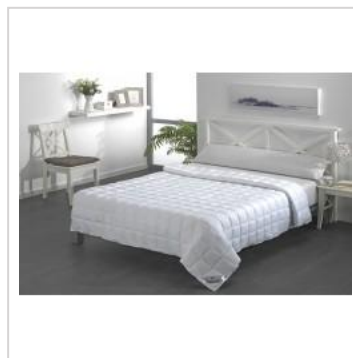

FUNDA DE COLCHÓN CUTÍ

Referencia FCC_90

Funda de colchón con cremallera en forma de L para una colocación más sencilla.

Una prenda económica y resistente, especialmente indicada para el sector profesional. No es impermeable, simplemente protege el colchón de la suciedad y el polvo. Puede complementarse con un protector de colchón si se desea.

Válido para camas de largo hasta 190 cms. Y grosor de unos 27 cms.

- Transpirable
- Protección de ambas caras del colchón.
- Cierre con cremallera en L

Composición:

Tejido cutí 50 % algodón – 50 % Poliéster.

Medidas:

Cama 90x190

Cama 105x190

Cama 135x190

Cama 150x190

Colcha...

EDREDON...

Protector...