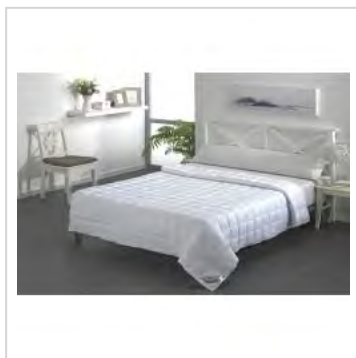

EDREDON...