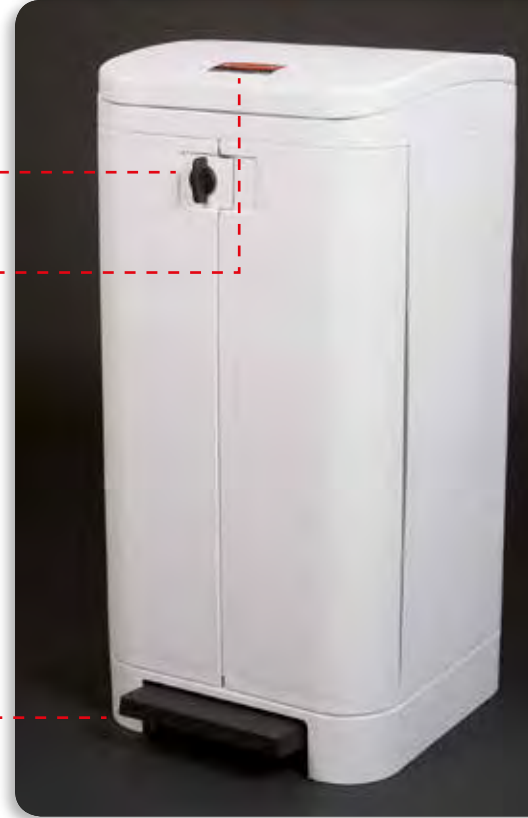

FG615100RED

FG615100WHT

FG615100WHT

**APERTURA FRONTAL**

- Fácil limpieza y vaciado.
- Bordes redondeados para una limpieza más cómoda.
- Extracción sin esfuerzo, no es necesario levantar la bolsa para su vaciado.

**SOPORTES PARA LAS BOLSAS**

- Permiten fijar el Polyliner.

**PEDAL DE GRAN TAMAÑO**

- Gracias al pedal de gran tamaño, el contenedor puede accionarse sin utilizar las manos, lo que evita la propagación de las bacterias. Cumple con las normas HACCP.

Cubo con pedal de 100 l de apertura frontal: la solución perfecta en términos de facilidad de limpieza, higiene, seguridad, ergonomía y durabilidad.

FG615100WHT

Ref.	Código de color	Descripción	Material	Dimensiones	Capacidad	Color	Embalaje
FG615100	WHT, RED	Step-On Best	Polipropileno	41.0 x 54.0 x 94.0 cm	100 l	<input type="checkbox"/> <input type="checkbox"/>	1