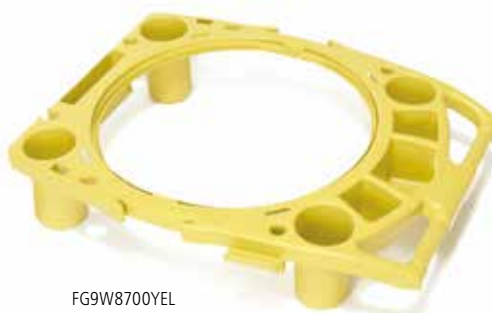

## Tapas redondas para contenedores Brute®

Material: polietileno

Ref.	Capacidad	Dimensiones	Color
<b>FG260900</b>	37,9L	40,6 x 2,5 cm	Grey, White
<b>FG261960</b>	75,7L	50,5 x 4,6 cm	Grey, White, Yellow, Black, Green
<b>1779731</b>	75,7L	50,5 x 4,7 cm	Blue
<b>FG263100</b>	121,1	56,5 x 3,5 cm	Grey, Red, Yellow, White, Green
<b>FG264560</b>	166,5L	62,2 x 3,8 cm	Black, Grey, White, Red
<b>FG265400</b>	208,2L	67,9 x 5,1 cm	Grey

## Plataforma móvil redonda Brute®

Material: polietileno

46,4 x 16,8 cm

Ref.  
**FG264000**

### El aro portaobjetos BRUTE® FG9W8700YEL

- Solo para contenedor 166,5 l BRUTE®.
- Clips de ajuste para fijar el portaobjetos al contenedor Brute®.
- Soporte integrado para sujetar la bolsa de basura Polyliner®.