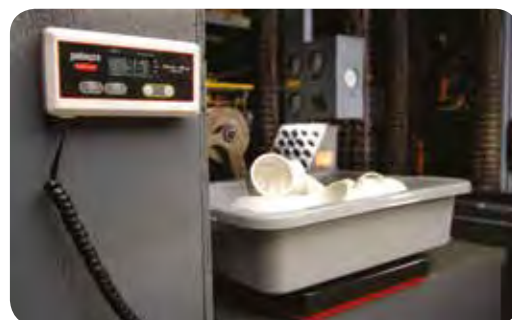

Básculas digitales Compact y Alto rendimiento

- Su diseño reforzado protege los componentes internos y externos de la balanza durante el intensivo uso en una cocina profesional.
- La función de recuento de porciones registra las porciones medidas.
- La protección antimicrobiana ayuda a prevenir el desarrollo de bacterias entre lavado y lavado.
- Plataforma desmontable de acero inoxidable.
- Adaptador de CA incluido; también funciona con pilas AA (tamaño grande) y pilas AAA (Compact). Pilas no incluidas.
- Lectura en libras, onzas y gramos.

5 Kg

6 Kg

Ref.	Descripción	Material	Dimensiones	Dimensiones de la plataforma	Capacidad	Precisión	Color	Embalaje
Básculas digitales Compact y Alto rendimiento								
1814569	Báscula digital Compact 5 kg	ABS/Acero inoxidable	19.0 x 14.0 x 5.0 cm	13.0 x 13.0 cm	5 kg	1 g	■	4
1814570	Báscula digital Alto rendimiento 6 kg	ABS/Acero inoxidable	21.6 x 17.1 x 6.3 cm	14.6 x 16.5 cm	6 kg	1 g	■	4

Báscula digital para paquetes

- Báscula resistente diseñada para pesar paquetes y contenedores pesados.
- El indicador LCD remoto de montaje mural ahorra espacio en el mostrador y permite leer los datos sin agacharse.
- La plataforma baja y antideslizante facilita su uso.