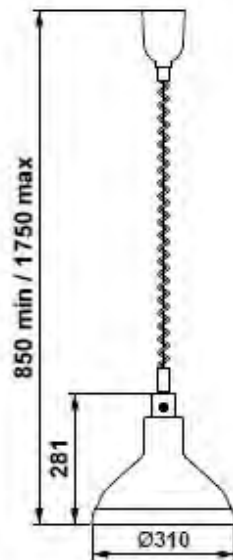

HELIOS AIR P3

SKU: 034CRHELAIIR/RITP3

Estructura colgante y suspendida con lámpara de infrarrojos blanca que se fija al techo para un perfecto calentamiento de los alimentos sin estorbar en la zona de exposición de trabajo. Equipada con un cable retráctil que garantiza la máxima flexibilidad en la colocación y el calentamiento de los alimentos y un interruptor independiente. Cada lámpara está equipada con una anilla para engancharla al techo y con un sistema de tensado del cable para ajustar la tensión del cable retráctil. 3 formas diferentes para los portalámparas y 5 acabados para completar sus instalaciones con gusto y diseño.

250 W