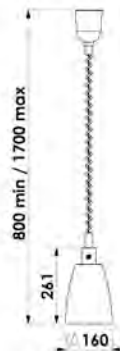

HELIOS AIR P2

SKU: 034CRHELAIIR/RITP2

Estructura colgante y suspendida con lámpara de infrarrojos blanca que se fija al techo para un perfecto calentamiento de los alimentos sin estorbar en la zona de exposición de trabajo. Equipada con un cable retráctil que garantiza la máxima flexibilidad en la colocación y el calentamiento de los alimentos y un interruptor independiente. Cada lámpara está equipada con una anilla para engancharla al techo y con un sistema de tensado del cable para ajustar la tensión del cable retráctil. 3 formas diferentes para los portalámparas y 5 acabados para completar sus instalaciones con gusto y diseño.

250 W

Finiture/Finishes

BR

Cromo

CO

Latón

BL

Cobre