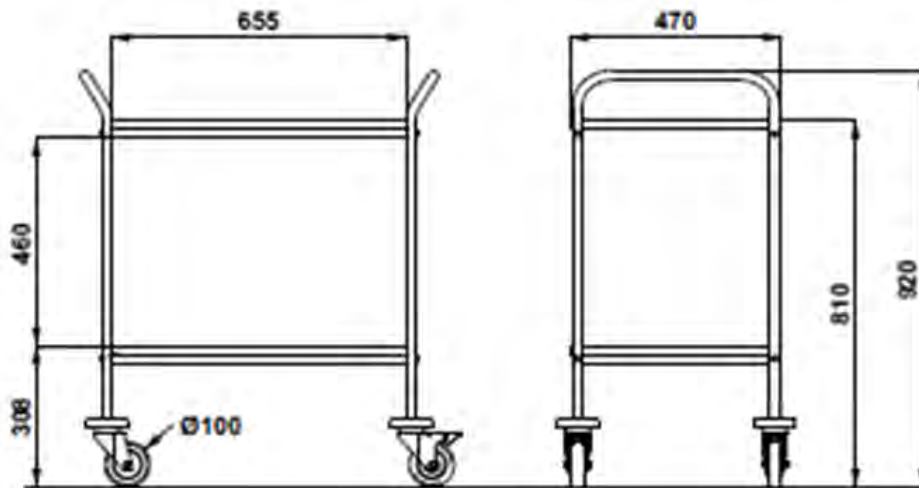

HIRA P2

SKU: 003CR500M/200

Carro de servicio de 2 pisos con estructura de tubo redondo cromado y estantes de madera laminada con una amplia gama de decoraciones. Incluye 4 topes que no dejan marcas y ruedas giratorias de Ø100 mm. Estructura de tubo redondo cromado o niquelado negro.

Ø100

4

Optional/Options

PE

Pequeño estante desmontable en madera laminada

RF 100

Set 2 ruedas, 2 con freno

RJ

Zuschlag für 4 weiche Rollen, davon 2 mit Bremse

S/H

Barandilla de protección

TSS

Parte superior recubierta de acero inoxidable