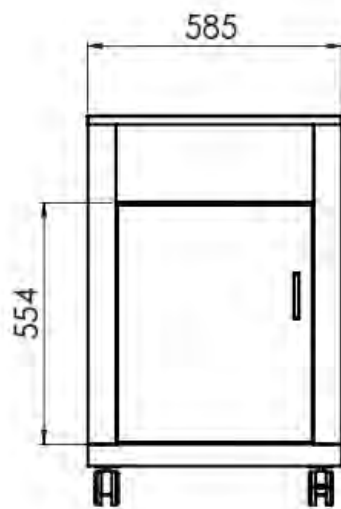

Ø75

2

ATHENA PLC 18N

SKU: 010MOATHPLC19/N

Dispensador de platos de nivel constante neutro con tapa de plástico para platos de Ø18-27 / Ø28-33 cm. Estructura de madera laminada, 2 ruedas con freno incluidas.

60 x Ø18-27 cm

Ø75

2

ATHENA PLC 28N

SKU: 010MOATHPLC27/N

Dispensador de platos de nivel constante neutro con tapa de plástico para platos de Ø18-27 / Ø28-33 cm. Estructura de madera laminada, 2 ruedas con freno incluidas.

50 x Ø28-33 cm

Ø75

2

ATHENA PLC 28

SKU: 010MOATHPLC27

Dispensador de platos de nivel constante calentado con tapa de plástico para platos de Ø18-27 / Ø28-33 cm. Estructura de madera laminada, 2 ruedas con freno incluidas.

50 x Ø28-33 cm

Ø75

2