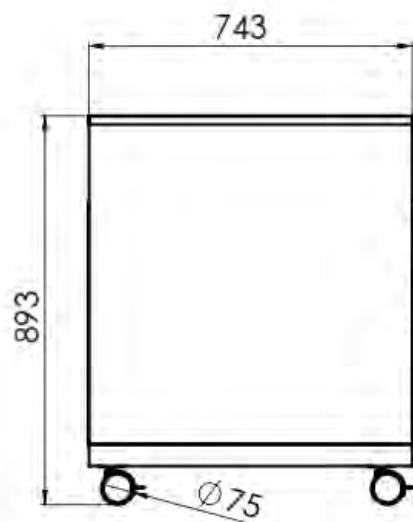

Ø75

2

ATHENA PLC 18N

SKU: 010MOATHPLC19/N

Dispensador de platos de nivel constante neutro con tapa de plástico para platos de Ø18-27 / Ø28-33 cm. Estructura de madera laminada, 2 ruedas con freno incluidas.

60 x Ø18-27 cm

Ø75

2

ATHENA PLC 28N

SKU: 010MOATHPLC27/N

Dispensador de platos de nivel constante neutro con tapa de plástico para platos de Ø18-27 / Ø28-33 cm. Estructura de madera laminada, 2 ruedas con freno incluidas.

50 x Ø28-33 cm

Ø75

2

ATHENA PLC 28

SKU: 010MOATHPLC27

Dispensador de platos de nivel constante calentado con tapa de plástico para platos de Ø18-27 / Ø28-33 cm. Estructura de madera laminada, 2 ruedas con freno incluidas.

50 x Ø28-33 cm

Ø75

2