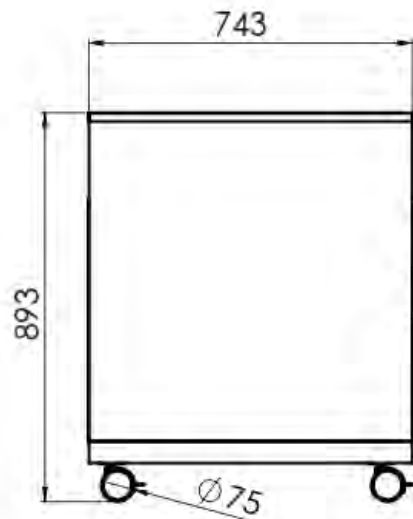

Ø75

2

ATHENA PLC 18N

SKU: 010MOATHPLC19/N

Dispensador de platos de nivel constante neutro con tapa de plástico para platos de Ø18-27 / Ø28-33 cm. Estructura de madera laminada, 2 ruedas con freno incluidas.

60 x Ø18-27 cm

Ø75

2

ATHENA PLC 28N

SKU: 010MOATHPLC27/N

Dispensador de platos de nivel constante neutro con tapa de plástico para platos de Ø18-27 / Ø28-33 cm. Estructura de madera laminada, 2 ruedas con freno incluidas.

50 x Ø28-33 cm

Ø75

2

ATHENA PLC 28

SKU: 010MOATHPLC27

Dispensador de platos de nivel constante calentado con tapa de plástico para platos de Ø18-27 / Ø28-33 cm. Estructura de madera laminada, 2 ruedas con freno incluidas.

50 x Ø28-33 cm

Ø75

2