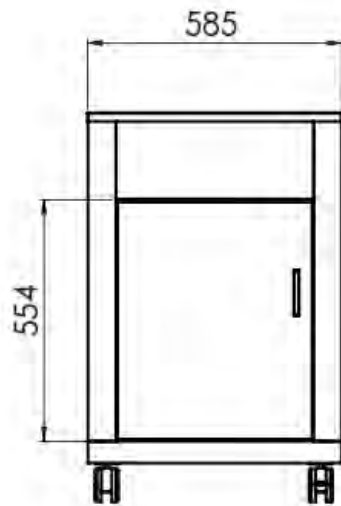

Ø75

2

ATHENA PLC 18N

SKU: 010MOATHPLC19/N

Dispensador de platos de nivel constante neutro con tapa de plástico para platos de Ø18-27 / Ø28-33 cm. Estructura de madera laminada, 2 ruedas con freno incluidas.

60 x Ø18-27 cm

Ø75

2

ATHENA PLC 28N

SKU: 010MOATHPLC27/N

Dispensador de platos de nivel constante neutro con tapa de plástico para platos de Ø18-27 / Ø28-33 cm. Estructura de madera laminada, 2 ruedas con freno incluidas.

50 x Ø28-33 cm

Ø75

2

ATHENA PLC 28

SKU: 010MOATHPLC27

Dispensador de platos de nivel constante calentado con tapa de plástico para platos de Ø18-27 / Ø28-33 cm. Estructura de madera laminada, 2 ruedas con freno incluidas.

50 x Ø28-33 cm

Ø75

2