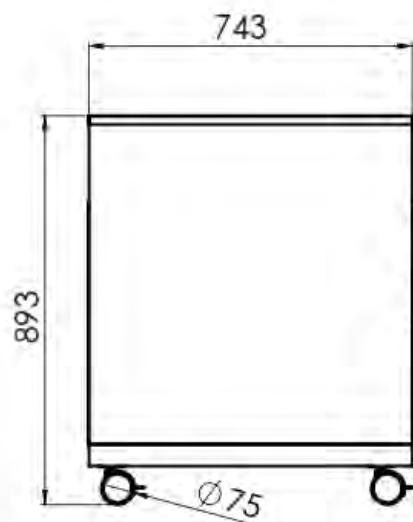

60 x Ø18-27 cm

Ø75

2

ATHENA PLC 28N

SKU: 010MOATHPLC27/N

Dispensador de platos de nivel constante neutro con tapa de plástico para platos de Ø18-27 / Ø28-33 cm. Estructura de madera laminada, 2 ruedas con freno incluidas.

50 x Ø28-33 cm

Ø75

2

ATHENA PLC 28

SKU: 010MOATHPLC27

Dispensador de platos de nivel constante calentado con tapa de plástico para platos de Ø18-27 / Ø28-33 cm. Estructura de madera laminada, 2 ruedas con freno incluidas.

50 x Ø28-33 cm

Ø75

2