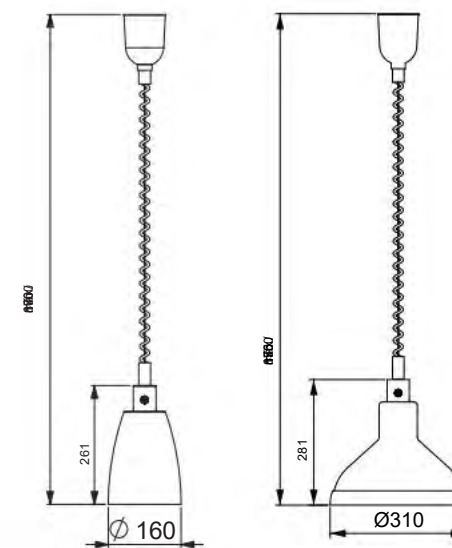

Ogni lampada è dotata di un anello per l'aggancio a soffitto e di un sistema tendi-cavo per regolare la tensione del cavo retrattile. 3 forme diverse per la lampara del portal e 5 muebles para completar con gusto y diseño sus instalaciones.

Cada lámpara está equipada con un anillo para el enganche al techo y con un sistema tensor de cable para ajustar la tensión del cable retráctil. 3 formas diferentes para los portalámparas y 5 acabados para completar tus instalaciones con gusto y diseño.

Finitura - Acabado

CR	CROMATO CROMADO
BR	OTTONATO LATÓN
CO	RAMATO COBRE
NN	NICHEL NERÓN NÍQUEL NEGRO
—	NERO OPACO NEGRO MATE

Diseño tecnico - Dibujo técnico

Peso Neto (Kg)	2
Peso neto	
Dimensiones del globo (cm)	P1-P2 27x25x45h P3 50x70x40h
Tamaño de embalaje	