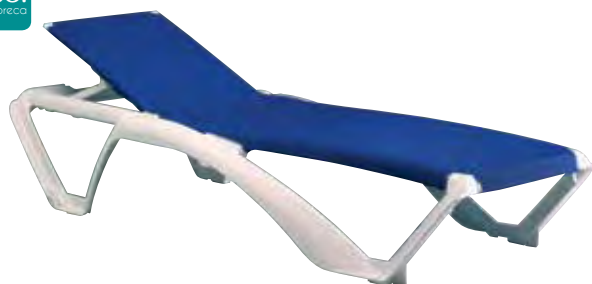

marina

Marina Test Certificates:

UNE EN 581-1
UNE EN 581-2
General Public Use