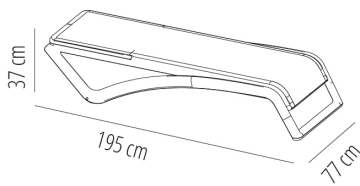

### DESCRIPCIÓN

Tumbona apilable para uso interior y exterior. Estructura de polipropileno reforzado con fibra de vidrio. Reclinable en 5 posiciones, incluyendo posición extraplana ideal para estar tumbado boca abajo. Respaldo con tope de seguridad. Ruedas de patas traseras y tacos antideslizantes en la delanteras y traseras. Peso neto 13,7 kg.

### MEDIDAS

W 77cm × L 195cm × H 37cm

W 30.32in × L 76.78in × H 14.57in

### CARACTERÍSTICAS

Peso 13,7 Kg.

Apilable max 0 Unidades

STD units	Packaging dim. (cm)	Units Container 20'	Units Container 40'	Units Container HC	Units Traylor 70m <sup>3</sup>	Units Truck 100m <sup>3</sup>
2X	75 × 195 × 50		144		200	
P20	77.5 × 220 × 196	180	360	360	440	480