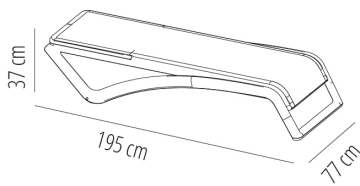

Ref. 03684 - EAN 8411344036846

TUMBONA SKY PREMIUM WENGE

Diseñado por Josep Llusçà

DESCRIPCIÓN

Tumbona apilable para uso interior y exterior. Estructura de polipropileno reforzado con fibra de vidrio. Reclinable en 5 posiciones, incluyendo posición extraplana ideal para estar tumbado boca abajo. Respaldo con tope de seguridad. Ruedas de patas traseras y tacos antideslizantes en la delanteras y traseras. Peso neto 13,7 kg.

CERTIFICACIONES

UNE-EN 581-1, UNE-EN 581-2

MEDIDAS

W 77cm × L 195cm × H 37cm

W 30.32in × L 76.78in × H 14.57in

CARACTERÍSTICAS

Peso 13,7 Kg.

Apilable max 0 Unidades

STD units	Packaging dim. (cm)	Units Container 20'	Units Container 40'	Units Container HC	Units Traylor 70m³	Units Truck 100m³
2X	75 × 195 × 50		144		200	
P20	77.5 × 220 × 196	180	360	360	440	480

COLOR ESTRUCTURA