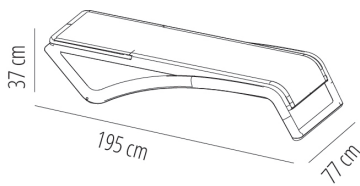

Ref. 03675 - EAN 8411344036754

TUMBONA SKY PREMIUM BLANCO

Diseñado por Josep Llusçà

DESCRIPCIÓN

Tumbona apilable para uso interior y exterior. Estructura de polipropileno reforzado con fibra de vidrio. Reclinable en 5 posiciones, incluyendo posición extraplana ideal para estar tumbado boca abajo. Respaldo con tope de seguridad. Ruedas de patas traseras y tacos antideslizantes en la delanteras y traseras. Peso neto 13,7 kg.

CERTIFICACIONES

UNE-EN 581-1, UNE-EN 581-2

MEDIDAS

W 77cm × L 195cm × H 37cm

W 30.32in × L 76.78in × H 14.57in

CARACTERÍSTICAS

Peso 13,7 Kg.

Apilable max 0 Unidades

STD units	Packaging dim. (cm)	Units Container 20'	Units Container 40'	Units Container HC	Units Traylor 70m ³	Units Truck 100m ³
2X	75 × 195 × 50		144		200	
P20	77.5 × 220 × 196	180	360	360	440	480

COLOR ESTRUCTURA