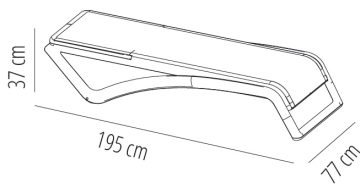

Ref. 03676 - EAN 8411344036761

TUMBONA SKY PREMIUM BLANCO

Diseñado por Josep Llusçà

DESCRIPCIÓN

Tumbona apilable para uso interior y exterior. Estructura de polipropileno reforzado con fibra de vidrio. Reclinable en 5 posiciones, incluyendo posición extraplana ideal para estar tumbado boca abajo. Respaldo con tope de seguridad. Ruedas de patas traseras y tacos antideslizantes en la delanteras y traseras. Peso neto 13,7 kg.

CERTIFICACIONES

UNE-EN 581-1, UNE-EN 581-2

MEDIDAS

W 77cm × L 195cm × H 37cm

W 30.32in × L 76.78in × H 14.57in

CARACTERÍSTICAS

Peso 13,7 Kg.

Apilable max 0 Unidades

STD units	Packaging dim. (cm)	Units Container 20'	Units Container 40'	Units Container HC	Units Traylor 70m³	Units Truck 100m³
2X	75 × 195 × 50		144		200	
P20	77.5 × 220 × 196	180	360	360	440	480

COLOR ESTRUCTURA