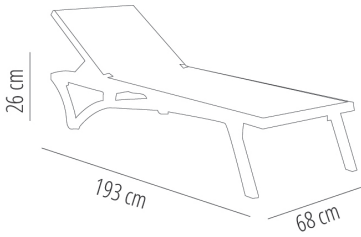

Ref. 60632 - EAN 8697443552146

TUMBONA PACIFIC GRIS OSCURO

DESCRIPCIÓN

Tumbona con estructura en resina reforzada con fibra de vidrio y textilene 500 gr/m², termosoldado para mayor resistencia. Apilable, reclinable en 5 posiciones, con tacos antideslizantes y ruedas pequeñas. Otros colores disponibles, consulte al Departamento Comercial. Recambios de textilenes disponibles.

CERTIFICACIONES

UNE-EN 581-1

MEDIDAS

W 68cm × L 193cm × H 26cm

W 26.78in × L 75.99in × H 10.24in

CARACTERÍSTICAS

Peso 16,5 Kg.

Apilable max 18 Unidades

STD units	Packaging dim. (cm)	Units Container 20'	Units Container 40'	Units Container HC	Units Traylor 70m ³	Units Truck 100m ³
2X	75 × 195 × 50	135	324	324		400
P18	70 × 194 × 254	135	324	324		400

COLOR ESTRUCTURA