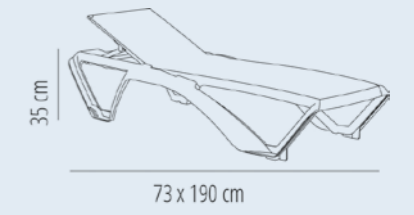

Textilenes Marina

Textilenes tumbona Marina Club

Azul Atlántico
 Atlantic Blue
 Bleu Atlantic

Ceniza
 Ash
 Cendre

Tumbona apilable con estructura de polipropileno y fibra de vidrio. Textilene de 850 gr/m2, termosoldado, para mayor resistencia, y trama y urdimbre de doble hilo. Protección UV. Ruedas en patas traseras y tacos antideslizantes en las delanteras y traseras. Incorpora posavasos. Peso: neto 10,65 kg. Reclinable en 4 posiciones.

Peso: 10,65 kg

Dimensiones:
191 x 75 x 222 cm

Marina Test Certificates: EN 581 Public

EMPRESA ASOCIADA AIDIMME

Embalaje / caja - Tumbona

STD	Units Container 20'	Units Container 40'	Units Container 40HC	Units Truck 70m³	Units Truck 100m³
2X	-	144	-	200	-
PR27	243	486	486	540	-