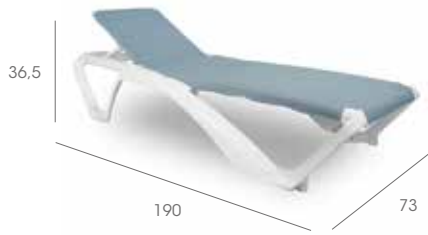

Marina Club

Tumbona apilable con estructura de polipropileno y fibra de vidrio. Textilene de 850 gr/m2, termosoldado, para mayor resistencia, y trama y urdimbre de doble hilo. Protección UV. Ruedas en patas traseras y tacos antideslizantes en las delanteras y traseras. Incorpora posavasos. Reclinable en 4 posiciones.

Stackable lounger with polypropylene and fiberglass structure. Textilene 850 gr/m2, thermally welded for greater resistance, and double thread weft and warp. UV protection. Wheels on rear legs and anti-slip pads on the front and rear. Built-in drinks holder. Reclinable in 4 positions.

Bain de soleil empilable avec structure en polypropylène et fibre de verre. Textilene de 850 gr/m2, thermosoudé, pour une meilleure résistance, et trame et chaîne à double fil. Protection UV. Roulettes sur pieds arrière et cales antidérapantes à l'avant et à l'arrière. Sous-verre inclus. Incluable sur 4 positions.