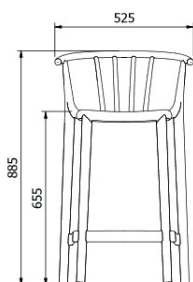

Ref. 05451 - EAN 8411344054512

TABURETE WOODY MEDIO

Diseñado por Josep Llusçà

DESCRIPCIÓN

Taburete para uso interior y exterior. Fabricado en polipropileno con fibra de vidrio. Protección UV.

CERTIFICACIONES

NFEN581-1, UNE-EN 16139

MEDIDAS

W 52,5cm × L 49cm × H 88,5cm × Hs 65,5cm

W 20.67in × L 19.3in × H 34.85in × Hs 25.79in

STD units	Packaging dim. (cm)	Units Container 20'	Units Container 40'	Units Container HC	Units Trayler 70m³	Units Truck 100m³
4X	× ×	284	592	616	768	848
2X	× ×	176	352	352	440	520
P24	× ×	576	1152	1152	1272	1344