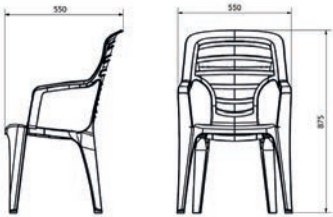

## SILLA CON BRAZOS PIREO

### DESCRIPCIÓN

Sillón para uso exterior. Inyectado en polipropileno. Apilable. Peso neto 2,5 kg. Protección UV.

### MEDIDAS

**W** 55cm x **L** 55cm x **H** 87,5cm x **Hs** 42cm x **Ha** 61cm

**W** 21.66in x **L** 21.66in x **H** 34.45in x **Hs** 16.54in x **Ha** 24.02in