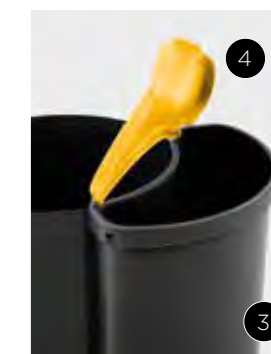

HALL-3
Papelera simple
Single wastepaper basket
Corbeille simple
Einfach Abfallbehälter
Cap: 12 l.
290 x 150 x 649 mm.
Cap: 3.2 gal.
11-7/16" x 5-14/16" x 25-9/16"

HALL-5
Paraguero simple
Single umbrella stand
Porte-parapluies simple
Einfach Schirmständer
308 x 159 x 649 mm.
12-1/8" x 6-1/4" x 25-9/16"

HALL-6
Paraguero doble
Double umbrella stand
Porte-parapluies double
Zweifach Schirmständer
308 x 308 x 649 mm.
12-1/8" x 12-1/8" x 25-9/16"

bas1050 | bas1051

Papeleras con cuerpo, boca y accesorio reciclaje en plástico inyectado.

Wastepaper bin with body, top and recycling accessory made of injected plastic.

Corbeilles avec corps, couvercle et accessoires en plastique injecté.

Behälter, Oberteil und Recyclingzubehör aus gespritztem Kunststoff.