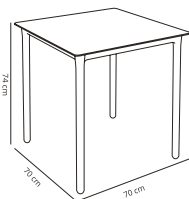

MESA ZURICH

Mesa para uso interior y exterior apilable con patas de acero enroscables.

	Std. (uds.)	Medidas	Blanco	Arena	Rojo
	1	70 x 70	04574.1X	04575.1X	04576.1X
	27	70 x 70	04574.P27	04575.P27	04576.P27

MESA LONDON

Mesa para uso interior y exterior apilable con patas de acero enroscables con agujero para parasol.

	Std. (uds.)	Medidas	Blanco	Arena
	1	70 x 70	04582.1X	04583.1X
	27	70 x 70	04582.P27	04583.P27

MESA MALTA

Mesa apilable para uso interior y exterior. Sobre fabricado a partir de dos piezas inyectadas en polipropileno aditivado con protector de rayos UV, y soldadas por vibración. Patas de acero de Ø30x1,5 mm de grosor, pintadas por pulverización al horno con pintura poliéster. Dispone de 4 colgadores en la parte inferior del tablero para mayor comodidad y seguridad. Agujero parasol de 38mm con tapa. Peso neto 9,70 kg.

	Std. (uds.)	Medidas	Blanco	Rojo
	4	70 x 70	03753.4X	03755.4X
	30	70 x 70	03753.P30	03755.P30

MESA CORE

Mesa apilable cuadrada para uso interior y exterior. Patas de acero pintadas por pulverización al horno con pintura poliéster.