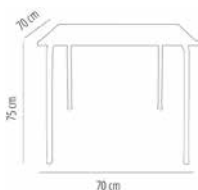

MESA MARSELLA

Mesa apilable para uso interior y exterior con patas de polipropileno y fibra de vidrio enroscables.

	Std. (uds.)	Medidas	Blanco	Arena
Patatas blancas	1	70 x 70	04577.1X	04579.1X
	27	70 x 70	04577.P27	04579.P27
Patatas arena	1	70 x 70	04578.1X	
	27	70 x 70	04578.P27	

MESA LONDON

Mesa para uso interior y exterior apilable con patas de acero enroscables con agujero para parasol.

	Std. (uds.)	Medidas	Blanco	Arena
	1	70 x 70	04582.1X	04583.1X
	27	70 x 70	04582.P27	04583.P27

MESA MALTA

Mesa apilable para uso interior y exterior. Sobre fabricado a partir de dos piezas inyectadas en polipropileno aditivado con protector de rayos UV, y soldadas por vibración. Patas de acero de Ø30x1,5 mm de grosor, pintadas por pulverización al horno con pintura poliéster. Dispone de 4 colgadores en la parte inferior del tablero para mayor comodidad y seguridad. Agujero parasol de 38mm con tapa. Peso neto 9,70 kg.

	Std. (uds.)	Medidas	Blanco	Rojo
	4	70 x 70	03753.4X	03755.4X
	30	70 x 70	03753.P30	03755.P30

MESA CORE

Mesa apilable cuadrada para uso interior y exterior. Patas de acero pintadas por pulverización al horno con pintura poliéster.