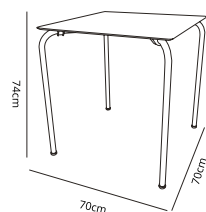

MESA MARSELLA

Mesa apilable para uso interior y exterior con patas de polipropileno y fibra de vidrio enroscables.

	Std. (uds.)	Medidas	Blanco	Arena
Patatas blancas	1	70 x 70	04577.1X	04579.1X
	27	70 x 70	04577.P27	04579.P27
Patatas arena	1	70 x 70	04578.1X	
	27	70 x 70	04578.P27	

MESA LONDON

Mesa para uso interior y exterior apilable con patas de acero enroscables con agujero para parasol.

	Std. (uds.)	Medidas	Blanco	Arena
	1	70 x 70	04582.1X	04583.1X
	27	70 x 70	04582.P27	04583.P27

MESA MALTA

Mesa apilable para uso interior y exterior. Sobre fabricado a partir de dos piezas inyectadas en polipropileno aditivado con protector de rayos UV, y soldadas por vibración. Patas de acero de Ø30x1,5 mm de grosor, pintadas por pulverización al horno con pintura poliéster. Dispone de 4 colgadores en la parte inferior del tablero para mayor comodidad y seguridad. Agujero parasol de 38mm con tapa. Peso neto 9,70 kg.

	Std. (uds.)	Medidas	Blanco	Rojo
	4	70 x 70	03753.4X	03755.4X
	30	70 x 70	03753.P30	03755.P30

MESA CORE

Mesa apilable cuadrada para uso interior y exterior. Patas de acero pintadas por pulverización al horno con pintura poliéster.