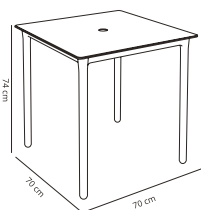

MESA ZURICH

Mesa para uso interior y exterior apilable con patas de acero enroscables.

	Std. (uds.)	Medidas	Blanco	Arena	Rojo
	1	70 x 70	04574.1X	04575.1X	04576.1X
	27	70 x 70	04574.P27	04575.P27	04576.P27

MESA LONDON

Mesa para uso interior y exterior apilable con patas de acero enroscables con agujero para parasol.

	Std. (uds.)	Medidas	Blanco	Arena
	1	70 x 70	04582.1X	04583.1X
	27	70 x 70	04582.P27	04583.P27

MESA MALTA

Mesa apilable para uso interior y exterior. Sobre fabricado a partir de dos piezas inyectadas en polipropileno aditivado con protector de rayos UV, y soldadas por vibración. Patas de acero de Ø30x1,5 mm de grosor, pintadas por pulverización al horno con pintura poliéster. Dispone de 4 colgadores en la parte inferior del tablero para mayor comodidad y seguridad. Agujero parasol de 38mm con tapa. Peso neto 9,70 kg.

	Std. (uds.)	Medidas	Blanco	Rojo
	4	70 x 70	03753.4X	03755.4X
	30	70 x 70	03753.P30	03755.P30

MESA CORE

Mesa apilable cuadrada para uso interior y exterior. Patas de acero pintadas por pulverización al horno con pintura poliéster.