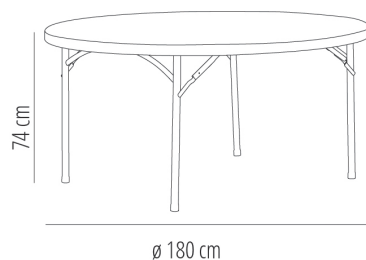

Ref. 66277 - EAN 8411344662779

MESA BEETHOVEN TABLERO GRIS

DESCRIPCIÓN

Mesa plegable con estructura de acero pintado y sobre de polietileno de alta densidad, en color gris claro. Grosor sobre 50 mm. Sobre estanco de una sola pieza sin uniones. Peso neto 29 kg. Travesaños ergonómicos.

MEDIDAS

W 180cm x **L** 180cm x **H** 74cm x **Ø** 180cm

W 70.87in x **L** 70.87in x **H** 29.14in x **Ø** 70.87in

CARACTERÍSTICAS

Peso 29 Kg.

Apilable

STD units	Packaging dim. (cm)	Units Container 20'	Units Container 40'	Units Container HC	Units Traylor 70m ³	Units Truck 100m ³
1X	182 x 182 x 6.5	105	210	235	253	362
P30	182 x 182 x 235	87	174	174	240	270