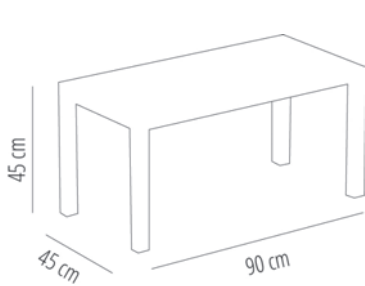

CLICK-CLACK

FICHA TÉCNICA

Ref. 04420 - EAN 8411344044209

MESAS CLICK-CLACK

Diseñado por Josep Llusçà

DESCRIPCIÓN

Mesa de centro de 90x45 cm para uso interior y exterior. Inyectada en fibra de vidrio con PP. Protección contra rayos UV.

PREMIOS

Platinum Award
MIFF 2014

CERTIFICACIONES

UNE-EN 581-1, UNE-EN 16139

MEDIDAS

W 45cm × L 90cm × H 45cm

W 17.72in × L 35.44in × H 17.72in

CARACTERÍSTICAS

Peso 4,8 Kg.

STD units	Packaging dim. (cm)	Units Container 20'	Units Container 40'	Units Container HC	Units Trayler 70m³	Units Truck 100m³
1X	49 × 93 × 10	696	1412	1550	1770	2200

PRODUCCIÓN SOSTENIBLE - COMPROMISO AMBIENTAL