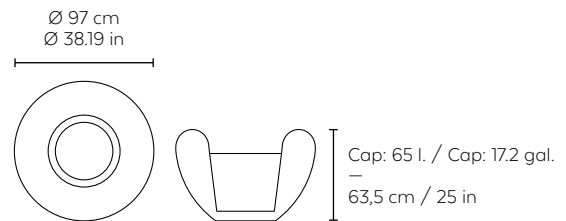

–
Blumenkasten aus rotations-
geformtem Polyäthylen mit UV-Schutz und automatischem Bewässerungssystem. Fassungsvermögen: 65 L.

ACABADOS | FINISHES | FINITIONS | AUSFÜHRUNGEN