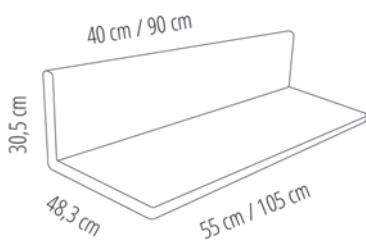

Ref. 00539 - EAN 8411344005392

COJÍN SOFA CLICK-CLACK BEIGE

Diseñado por Josep Llusçà

DESCRIPCIÓN

Cojín de algodón y poliéster de 5 cm de grosor en color beige para exterior.

MEDIDAS

W 46,5cm × L 106cm × H 6cm

W 18.31in × L 41.74in × H 2.37in

CARACTERÍSTICAS

Peso 1,25 Kg.

STD units	Packaging dim. (cm)	Units Container 20'	Units Container 40'	Units Container HC	Units Traylor 70m³	Units Truck 100m³
1X	106 × 46.5 × 6		1230		1500	

Diseñado por Josep Lluscà

DESCRIPCIÓN

Cojín de algodón y poliéster de 5 cm de grosor en color beige para exterior.

MEDIDAS

W 46,5cm × L 56,5cm × H 6cm

W 18.31in × L 22.25in × H 2.37in

CARACTERÍSTICAS

Peso 1 Kg.

STD units	Packaging dim. (cm)	Units Container 20'	Units Container 40'	Units Container HC	Units Traylor 70m ³	Units Truck 100m ³
1X	56.5 × 46.5 × 6		1230		1500	

COLOR ESTRUCTURA

TAPIZADO

PRODUCCIÓN SOSTENIBLE - COMPROMISO AMBIENTAL