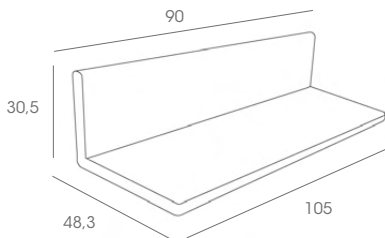

Click-Clack

cushions

Designed by Josep Llusçà

Cojines de algodón y poliéster de 5 cm de grosor en color Hazelnut para exterior.

Cotton and polyester cushions 5 cm thickness in Hazelnut colour for outdoor use.

Coussins polyester et coton de 5 cm de grosseur de couleur Hazelnut pour extérieur.

COLOR	Armchair	Sofa
Hazelnut	Ref.06487	Ref.06488

	Packaging (cm)	Packaging (in)	m³	ft³	Peso Br. (kg)	Gross We. (lb)
Sillón | armchair	1x 6 x 56,5 x 46,5	2,4 x 22,2 x 18,3	0,04	1,3	1,3	2,9
Sofá | Sofa	1x 6 x 106 x 46,5	2,4 x 41,7 x 18,3	0,05	1,9	1,6	3,4

Mesa Click-Clack

Designed by Josep Llusçà

Mesa de centro de 90x45 cm para uso interior y exterior. Inyectada en fibra de vidrio con PP. Protección contra rayos UV.

Coffe table 90x45 cm for indoor and outdoor use. Injected in fiberglass with PP. UV Protection.

Table basse 90x45 cm d'intérieur et extérieur. Injectée en fibre de verre avec PP. Protection UV.

4,8 kg