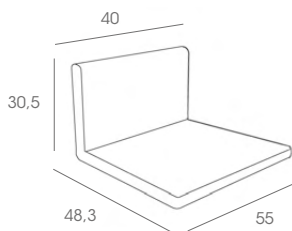

Click-Clack

cushions

Designed by Josep Llusçà

Cojines de algodón y poliéster de 5 cm de grosor en color Hazelnut para exterior.

Cotton and polyester cushions 5 cm thickness in Hazelnut colour for outdoor use.

Coussins polyester et coton de 5 cm de grosseur de couleur Hazelnut pour extérieur.

COLOR	Armchair	Sofa
Hazelnut	Ref.06487	Ref.06488

	Packaging (cm)	Packaging (in)	m³	ft³	Peso Br. (kg)	Gross We. (lb)
Sillón | armchair	1x 6 x 56,5 x 46,5	2,4 x 22,2 x 18,3	0,04	1,3	1,3	2,9
Sofá | Sofa	1x 6 x 106 x 46,5	2,4 x 41,7 x 18,3	0,05	1,9	1,6	3,4

Mesa Click-Clack

Designed by Josep Llusçà

Mesa de centro de 90x45 cm para uso interior y exterior. Inyectada en fibra de vidrio con PP. Protección contra rayos UV.

Coffe table 90x45 cm for indoor and outdoor use. Injected in fiberglass with PP. UV Protection.

Table basse 90x45 cm d'intérieur et extérieur. Injectée en fibre de verre avec PP. Protection UV.

4,8 kg