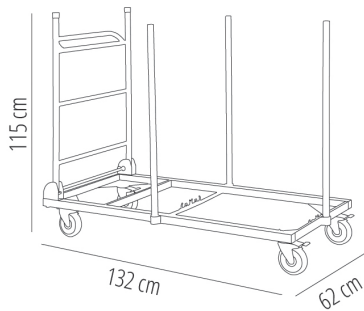

Ref. 66234 - EAN 8411344662342

CARRO C2 GRIS

DESCRIPCIÓN

Carro con mango abatible para mesa Strauss. Estructura de acero pintado en color gris. Postes verticales extraíbles en el perímetro del carro para inmovilizar las mesas apiladas. Ruedas de poliuretano con frenos incorporados. Capacidad: 20 mesas Strauss (122 x 61 cm). Hasta fin de existencias.

MEDIDAS

W 62cm x **L** 132cm x **H** 115cm

W 24.41in x **L** 51.97in x **H** 45.28in

CARACTERÍSTICAS

Peso 15,2 Kg.

STD units	Packaging dim. (cm)	Units Container 20'	Units Container 40'	Units Container HC	Units Traylor 70m ³	Units Truck 100m ³
1X	138 x 72 x 15	126	312	312	376	376