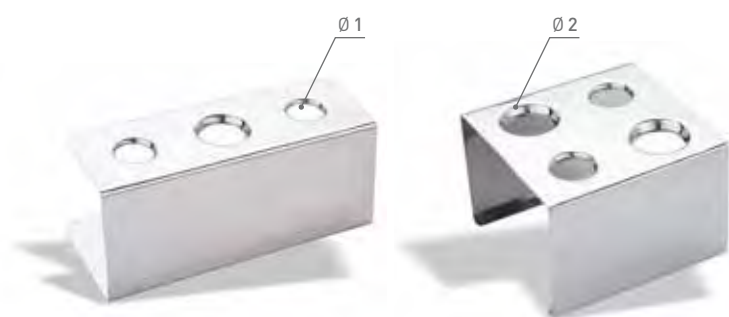

P908 Racionador de helado / Ice cream scoop / Cuillère à glace / Eiskugelportionierer

INOX - ST/STEEL
EDELSTAHL

*METACRILATO / METHACRYLATE /
MÉTHACRYLATE / METAALKRYLAT

REF	COLOR / COLOUR / COULEUR FARBE	L cm	
P908.000	Blanca / White / Blanc / Weiss	26	1
P908.001*	Transparente / Clear / Trasparente / Transparent	26	1
P908.002	Roja / Red / Rouge / Rot	26	1
P908.003	Azul / Blue / Bleu / Blau	26	1
P908.004	Amarilla / Yellow / Jaune / Gelb	26	1

P332 Copa helado / Ice cream cup / Coupe à glace / Eisschale

P332.010

P332.095

REF	Ø cm	H cm	Lts	
P332.095	9,5	8,5	0,15	1
P332.010	10,5	6,0	0,17	12

P875 Soporte para cucuruchos / Cornet stand / Support pour cornets / Eiswaffelständer

Ref. P875.003

Ref. P875.004

REF	Ø cm	
P875.003	21 x 7 x 8,5	1
P875.004	12 x 12 x 7,5	1

Ø 1 25 mm
Ø 2 32 mm

P914 360 x 165 mm**INOX - ST/STEEL**
EDELSTAHL
18/10

REF	mm	H mm	Lts	
P914.080	360 x 165	80	3,4	10
P914.120	360 x 165	120	5	10
P914.150	360 x 165	150	7	10