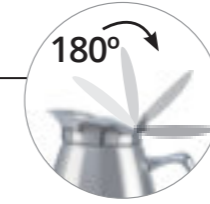

16.4 Servers

Servidores
Verseuses

Servers 16.4

Servidores
Verseuses

P894 Airpot thermo inox with feeder

Termo con dosificador
Verseuse à pompe

Rotative base.
Base rotativa.
Fond rotatif.

Inner side in St/Steel
Interior en acero inoxidable
Intérieur en acier inoxydable

REF	Lts	
P894003	3,00	6
P894004	4,00	6
P894005	5,00	6

P896 Airpot thermo inox with feeder

Termo inox con dosificador
Verseuse à pompe thermo inox

Rotative base.
Base rotativa.
Fond rotatif.

Inner side in St/Steel
Interior en acero inoxidable
Intérieur en acier inoxydable

REF	Lts	
P896001	1,9	1
P896002	3,0	1

P337 Luxe insulated coffee pot

Jarra termo luxe
Pichet isolant luxe

Inner side in St/Steel
Interior en acero inoxidable
Intérieur en acier inoxydable

IDEA! Ideal for dishwasher.
Ideal para lavavajillas.
Ideal pour lave-vaisselle.

REF	Lts	
P337030	0,30	12
P337060	0,60	12
P337090	0,90	12
P337150	1,50	12
P337200	2,00	12

P895 Vacuum jug

Servidor termo
Verseuse thermo

Inner side in St/Steel
Interior en acero inoxidable
Intérieur en acier inoxydable