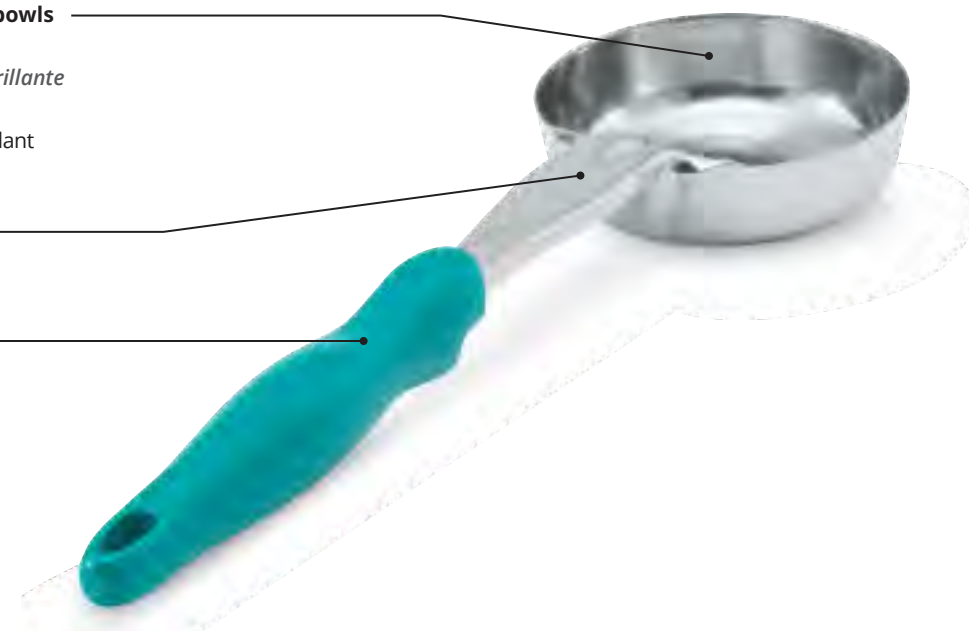

Antimicrobial

Utensils with nature's antimicrobial

Utensilios con propiedades antimicrobiales naturales

Ustensiles avec traitement antimicrobien

It is not difficult to imagine the large number of microbes and micro-organisms that can live on the handles of kitchen utensils. Vollrath Pujadas has launched a range of tools that prevent them from reproducing, thanks to AGIO technology, with silver ions that hold on to the bacteria and prevent them reproducing.

No es difícil imaginar la gran cantidad de microbios y micro-organismos que se pueden alojar en los mangos de los utensilios de cocina. Vollrath Pujadas lanza una gama de herramientas que evita que éstos se reproduzcan, gracias a la tecnología AGIO, con iones de plata que retienen las bacterias y evitan su reproducción.

Il n'est pas difficile d'imaginer le grand nombre de microbes et de microorganismes présents sur les manches des ustensiles de cuisine. Vollrath Pujadas lance une gamme d'ustensiles qui empêchent leur reproduction, grâce à la technologie AGIO, aux ions d'argent qui stoppent les bactéries et empêchent leur reproduction.

SPOODLE®

Mirror-finished stainless steel shafts and bowls resistant to corrosion

Mango y porcionadores de acero inoxidable brillante resistente a la corrosión

Tiges et cuillerons en acier inoxydable ultra-brillant résistant à la corrosion

Capacity marked on the handle
Capacidad marcada en el mango
Capacité marqué à la queue

Handle with ergonomic design, made from nylon which reduces wear during use. Maximum temperature 232 °C

Mango con diseño ergonómico, de Nylon que reduce la fatiga durante su uso. Max. temp. 232 °C

Manche au design ergonomique en nylon qui réduit la fatigue pendant son emploi. Temp. Max. 232 °C

Kitchen utensils 5.1

Utensilios de cocina