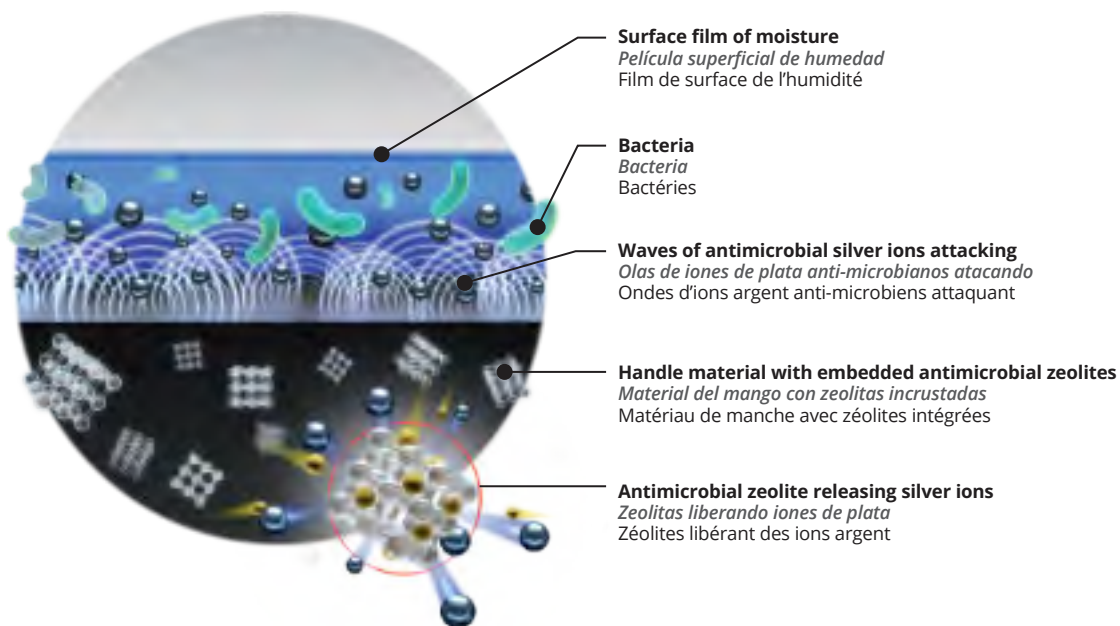

Antimicrobial

Utensils with nature's antimicrobial

Utensilios con propiedades antimicrobiales naturales

Ustensiles avec traitement antimicrobien

It is not difficult to imagine the large number of microbes and micro-organisms that can live on the handles of kitchen utensils. Vollrath Pujadas has launched a range of tools that prevent them from reproducing, thanks to AGIO technology, with silver ions that hold on to the bacteria and prevent them reproducing.

No es difícil imaginar la gran cantidad de microbios y micro-organismos que se pueden alojar en los mangos de los utensilios de cocina. Vollrath Pujadas lanza una gama de herramientas que evita que éstos se reproduzcan, gracias a la tecnología AGIO, con iones de plata que retienen las bacterias y evitan su reproducción.

Il n'est pas difficile d'imaginer le grand nombre de microbes et de microorganismes présents sur les manches des ustensiles de cuisine. Vollrath Pujadas lance une gamme d'ustensiles qui empêchent leur reproduction, grâce à la technologie AGIO, aux ions d'argent qui stoppent les bactéries et empêchent leur reproduction.

Capacity marked on the handle
Capacidad marcada en el mango
Capacité marqué à la queue

Handle with ergonomic design, made from nylon which reduces wear during use. Maximum temperature 232 °C

Mango con diseño ergonómico, de Nylon que reduce la fatiga durante su uso. Max. temp. 232 °C