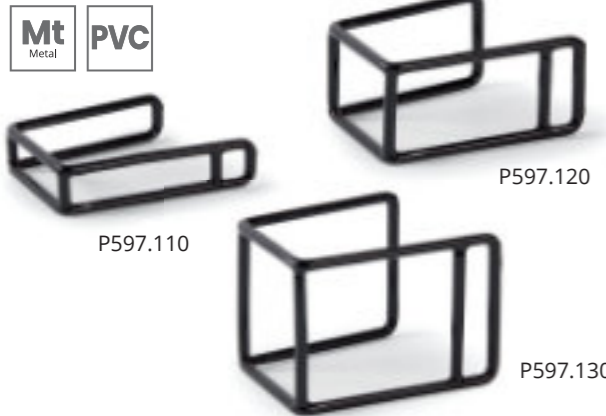

14.1 Display stands & baskets

Presentación y expositores
Présentoirs et présentoirs corbeilles

P59711 Buffet displayer
Expositor buffet
Présentoir buffet

REF	W x D x H cm	
P597110	12,5 x 10,5 x 3	1
P597120	12,5 x 10,5 x 6	1
P597130	12,5 x 10,5 x 9	1

19196 Angled Adaptor Plate
Placa adaptadora angular
Plaque intermédiaire inclinée

Elevates pans to enhance food presentation
Eleva las cubetas para mejorar la presentación de los alimentos
Élévage des bacs pour améliorer la présentation des aliments

REF	W x D x H cm	Type / Tipo	
19196	53 x 32,5 x 7,0	1 GN 1/1 (6°)	2

P597170 Retractable display stand
Expositor buffet extensible
Présentoir buffet rétractable

REF	Max cm	Min cm	H cm Min / Max	
P597170	53 x 32,5	32,5 x 17,6	6,5 / 10	1

46009 Set of 3 Square Bent Risers
Juego 3 expositores ángulos redondos
Jeu de 3 socles carrés aux angles arrondis

Brushed Stainless Steel
Acero inoxidable pulido
Inox brossé

REF	W x D x H cm	
46009	(1) 20,3 x 20,3 x 20,3 (2) 20,3 x 19,1 x 15,2 (3) 20,3 x 17,8 x 10,2	1