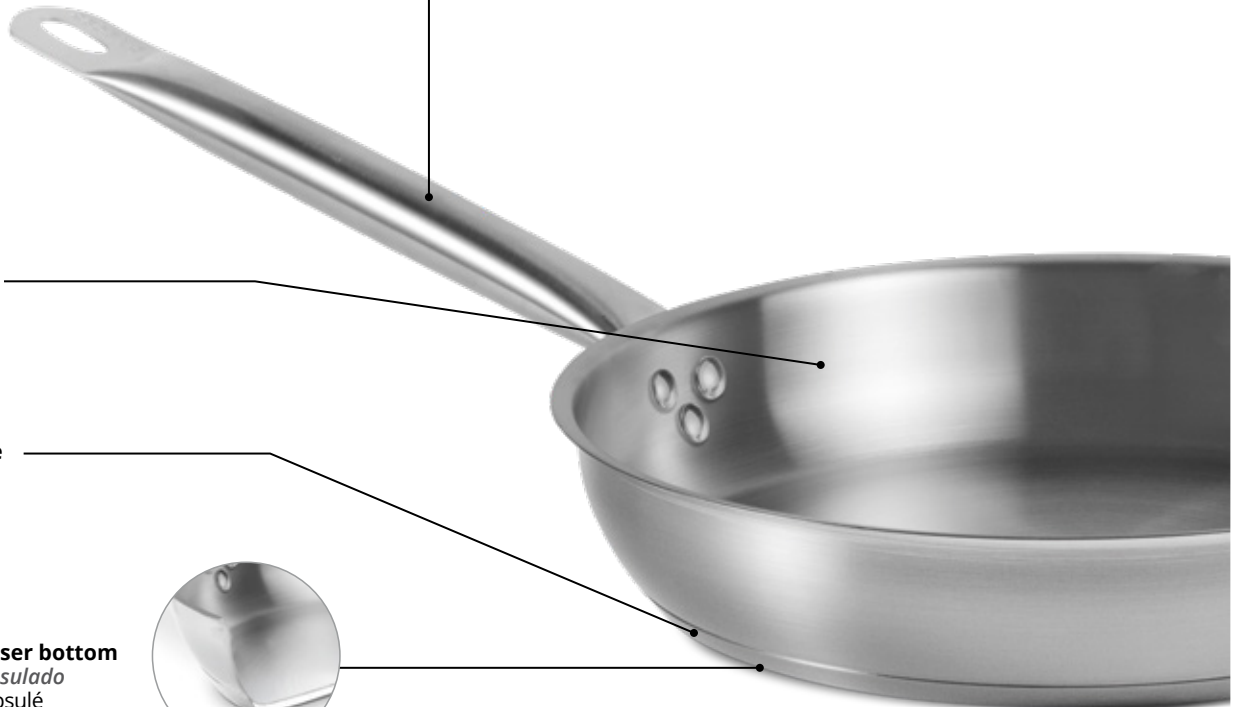

INOX FIRST EXPERT

FRY PANS
SARTÈNES
POÊLES

WITHOUT COATING
SIN RECUBRIMIENTO
SANS REVÊTEMENT

Riveted tubular handle in stainless steel
Mango tubular en acero inoxidable remachado
Poignée tubulaire rivetée en acier inoxydable

Without coating
Sin recubrimiento
Sans revêtement

Full induction base
Base Full Induction
Base Full Induction

ALL OVER TECH
Encapsulated diffuser bottom
Fondo difusor encapsulado
Fond diffuseur encapsulé