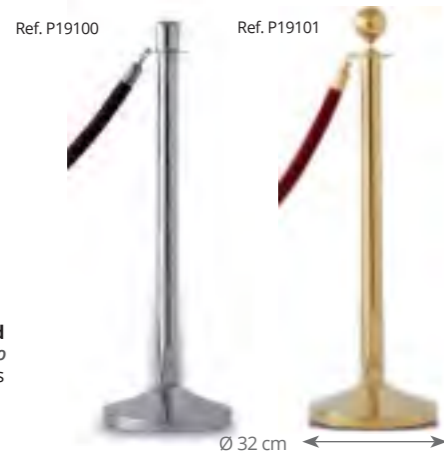

P19114 Barrier with retractable belt
Poste con cinta retráctil
Poteau dérouleur à sangle

Mirror Polished.
Pulido brillante.
Polissage brillant.

Detachable head.
Cabezal removible.
Tête amovible.

REF	Colour / Color / Couleur	H cm	L cm	Kg	
P19114N	●	94	200	9	1
P19114A	●	94	200	9	1
P19114R	●	94	200	9	1

P19100 St/Steel barrier
Poste separación acero inoxidable
Poteau acier inoxydable

P19100
Mirror Polished.
Pulido brillante.
Polissage brillant.

P19101
Golden coated.
Baño dorado.
Doré.

Belt not included
Cordón no incluido
Cordon non inclus

REF	H cm	Kg	
P19100	95	10,5	2
P19101	100	10,5	2

P19105 Belt with chromium-plated ends
Cordón con ganchos cromados
Cordon à crochets chromés

REF	Colour / Color / Couleur	L cm	
P19105	●	150	18
P19107	●	150	18
P19103	●	150	18