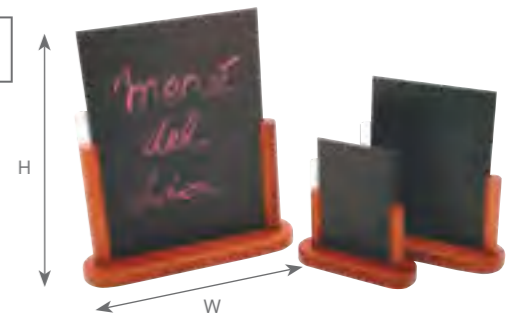

Fabricadas con un material plástico especial que no se raya. Marcos de madera resistentes al agua y al sol. Pizarras especialmente diseñadas para el uso de tizas o rotuladores con base de agua.

Fabriqués avec un matériel plastique spécial anti-rayures. Cadres en bois massif. Résistants à la pluie et au soleil. Tableaux spécialement conçus pour l'utilisation des craies ou marqueurs avec base à eau.

P21000/ P21001 Caballete - Duo

REF	W cm	H cm	
P21000	75	135	1
P21001	55	85	1

P21003 Caballete - Uno

REF	W cm	H cm	
P21003	55	85	1

P2100 Universal

REF	W cm	H cm	
P21005	50	60	5

P2101 Lucky

REF	W cm	H cm	
P21015	10	15	36
P21016	15	21	24
P21017	21	30	10