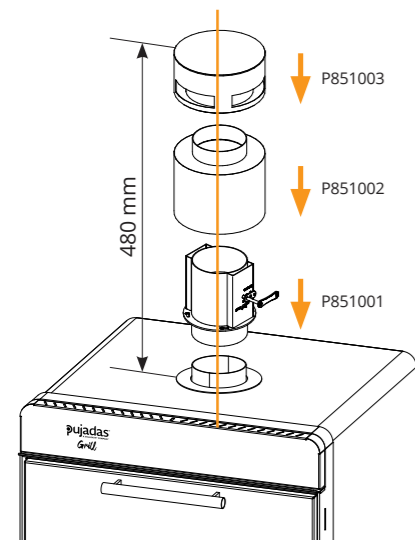

1.2 Charcoal ovens

Horno brasa
Four à braise