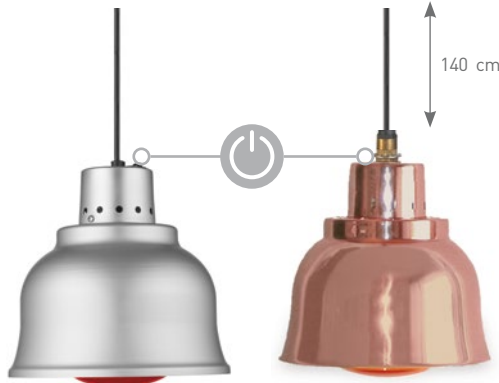

**P15031 / P15032 Lámpara mantenedora de comida caliente / Heat shade with lamp /
Abat - jour pour lampe chauffante infra - rouge / Wärmelampe**

REF. P15.031

REF. P15.032

REF	Ø cm	V	U
P15.031	23	230	1
P15.032	23	230	1

Cable fijo
Fixed cable
Cable fixe
Festes Kabel

250 W

Se entrega con bombilla roja.
Delivered with red bulb.
Livraison avec ampoule rouge.
Lieferung mit roter Lampe.

Aluminio o cobre.
Aluminium or copper.
Aluminium ou cuivre.
Aluminium oder Kupfer.