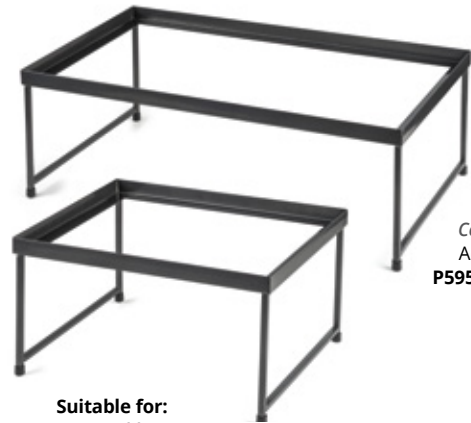

Angled display stand GN
Expositor metálico inclinado GN
Présentoir métallique incliné GN

Suitable for:
Compatibles con:
Adaptable pour:
P595013, P595014.

Suitable for:
Compatibles con:
Adaptable pour:
P595013, P595014.

REF	W x D x H cm	GN	Shopping icon
P598004	55,5 x 35 x 20	1/1	1/1
P598005	34,5 x 29 x 20	1/2	1/1

REF	W x D x H cm	GN	Shopping icon
P598006	55,5 x 35 x 15	1/1	1/1
P598007	34,5 x 29 x 15	1/2	1/1

Wooden box GN 1/1
Caja de madera GN 1/1
Caisse en bois GN 1/1

Stackable
Apilable
Empilable

Suitable for display boards and pans GN 1/1.
Compatibles con soportes de presentación y cubetas GN 1/1.
Adaptable pour présentoirs and bacs GN 1/1.

REF	W x D x H cm	Shopping icon
P595013	54,5 x 34 x 6	1/1
P595014	54,5 x 34 x 9	1/1

Wooden box GN 1/2
Caja de madera GN 1/2
Caisse en bois GN 1/2

Stackable
Apilable
Empilable

Suitable for display boards and pans GN 1/2.
Compatibles con soportes de presentación y cubetas GN 1/2.
Adaptable pour présentoirs and bacs GN 1/2.