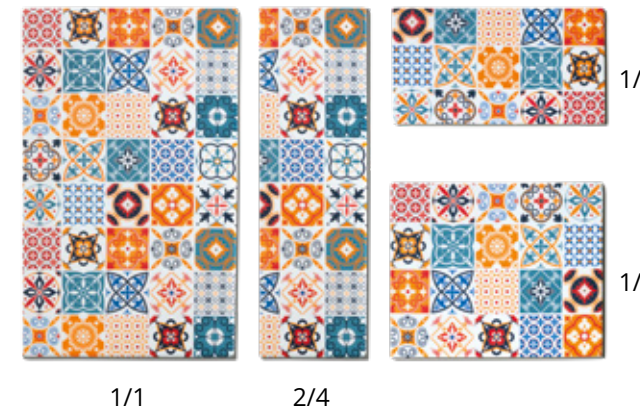

REF	W x D x H cm	Shopping icon
P595021	34 x 19 x 6	1/1

Wooden box GN 2/4
Caja de madera GN 2/4
Caisse en bois GN 2/4

NEW

Stackable
Apilable
Empilable

Suitable for display boards and pans GN 2/4.
Compatibles con soportes de presentación y cubetas GN 12/4.
Adaptable pour présentoirs and bacs GN 1/4.

REF	W x D x H cm	Shopping icon
P595020	54,5 x 18 x 6	1/1

Display board
Soporte presentación
Présentoir

REF	GN	W x D x H cm	Shopping icon
P22680	1/1	53 x 32,5 x 2	1/3
P22681	1/2	32,5 x 26,5 x 2	1/3
P22682	1/3	32,5 x 17,6 x 2	1/3
P22683	2/4	53 x 16,2 x 2	1/6