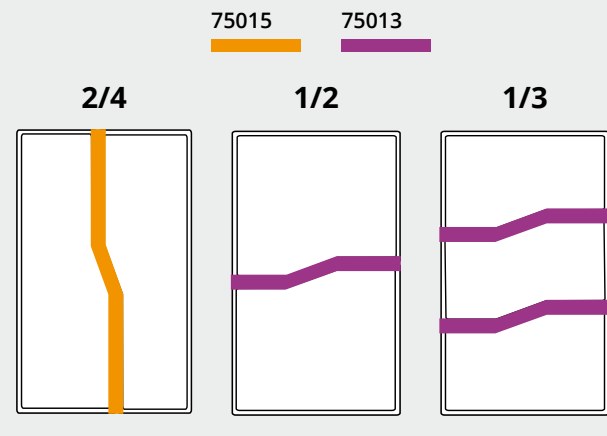

Apilable / Stackable /
Empilable / Stapelbar

CUBETAS PRESENTACIÓN BUFFET /
BUFFET PRESENTATION STEAM TABLE PANS /
BACS PRÉSENTATION BUFFET /
BUFFET PRÄSENTATION DAMPFBEHEIZTE WANNEN

PATENTED EXCLUSIVE

Referencia Barra adaptadora / Adaptor Bar Reference /
Référence barre intermédiaire / Adapterschiene

SUPER SHAPES

CUBETAS PRESENTACIÓN BUFFET /
BUFFET PRESENTATION STEAM TABLE PANS /
BACS PRÉSENTATION BUFFET /
BUFFET PRÄSENTATION DAMPFBEHEIZTE WANNEN

3101015 Ovalada / Full Oval / Ovale / Oval, volle Größe

1/1

REF	mm	H mm	L
3101015	530 x 325	51	3,7
3101020	530 x 325	65	4,6
3101040	530 x 325	100	7,8

3102015 Óvalo / Half Oval / Ovale / Oval, halbe Größe

1/2

REF	mm	H mm	L
3102015	265 x 325	51	1,6
3102020	265 x 325	65	2,1
3102040	265 x 325	100	3,5

3101220 Hexágono / Full Hexagon / Hexagonal / Sechseckige

1/1

REF	mm	H mm	L
3101220	530 x 325	65	5
3101240	530 x 325	100	8,8

3102220 Hexágono / Full Hexagon / Hexagonal / Sechseckige

1/2

REF	mm	H mm	L
3102220	265 x 325	65	2,1