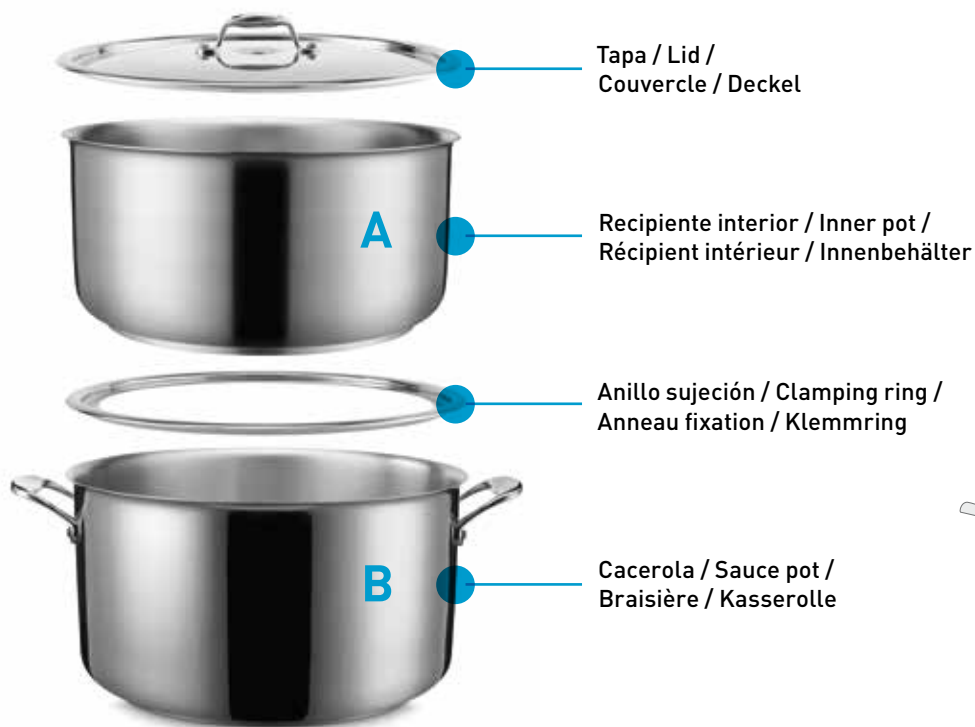

COOL • LINE COLLECTION

BAÑO MARÍA / BAIN MARIE / BAIN-MARIE / WASSERBAD

ESPECIAL SERVICIO BUFFET /
SPECIAL BUFFET SERVICE /
SPÉCIAL SERVICE BUFFET /
SPEZIELL FÜR BUFFETSERVICE

EXCLUSIVE

INDUCTION