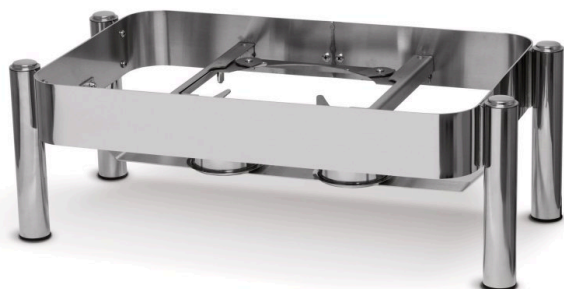

Article: P390006

Product Family: Chafings y dispensadores

Stand chafing dish rectangular.

Diseñado para ajustarse al chafing dish rectangular ofrece estabilidad y estilo para cualquier buffet. Fabricado en robusto acero inoxidable, el soporte eleva el chafing a una altura ideal para un fácil acceso. Los dos contenedores para combustible incluidos proporcionan un calor constante, asegurando que su comida se mantenga a la temperatura perfecta durante todo el evento.

Features & Benefits

- La fuerte estructura de acero inoxidable ofrece durabilidad y soporte fiable.
- Incluye 2 contenedores para combustible para mantener el calor y ofrecer un servicio óptimo de alimentos
- Eleva el chafing dish rectangular para un fácil acceso y una presentación profesional
- Compatible con el P390003.

MODEL INFORMATION

EAN 13	8421661624596
(A) Ancho (CM)	66
(P) Profundidad (CM)	37,5
(H) Altura (CM)	23,5
Peso (KG)	5.73
Color	Stainless steel
Unidades por caja	1
Ancho de la caja	68
Altura de la caja	26