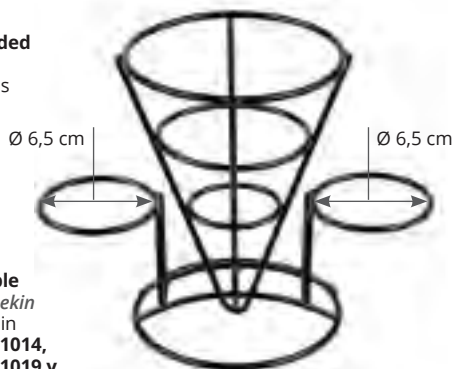

Ramekin compatible
Compatible con ramekin
Compatible ramequin
P41007, P41013, P41014,
P41016, P41017, P41019 y
P41020

REF	cm	H cm	
P876002	19 x 13	18	1

P876003 Metal cone basket 2 ramekins
Cesta cono metal 2 ramekines
Panier métal cône 2 ramequins

Ramekin not included
Ramekin no incluido
Ramequin non inclus

Ramekin compatible
Compatible con ramekin
Compatible ramequin
P41007, P41013, P41014,
P41016, P41017, P41019 y
P41020

REF	cm	H cm	
P876003	25 x 13	18	1

See products on
Ver productos en / Voir produits en page

P. 479

Ramekins
Ramekines
Ramequins