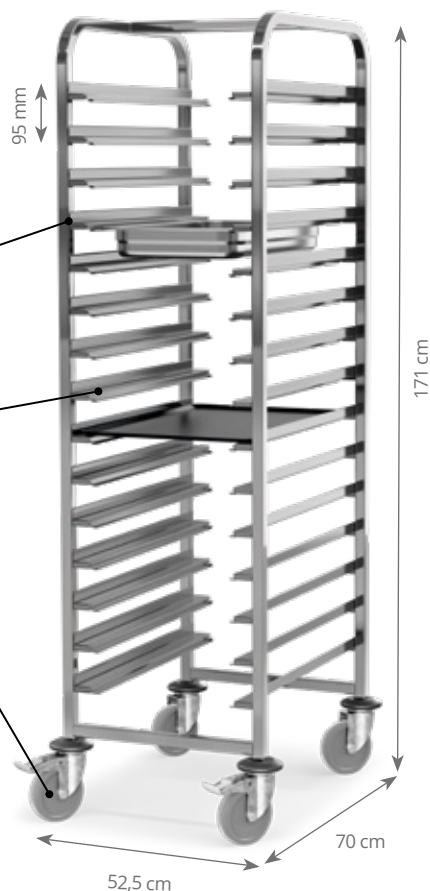

St / steel rail trolleys 10.2

Carros guías en acero inoxidable / Chariots à glissières en acier inoxydable

15 rails trolley for 1/1 GN pans and pastry baking trays.

Carro 15 guías compatible con GN 1/1 y bandejas de pastelería.
Chariot 15 glissières pour bacs GN 1/1 et plaques pâtisserie

2 IN 1

NEW

2 in 1 rail, suitable for 1/1 GN containers and 60x40 cm pastry trays

Guía 2 en 1, apta para cubetas GN 1/1 y bandejas de pastelería de 60x40 cm
Glissière 2 en 1, compatible avec bacs GN 1/1 et plaques pâtisserie 60x40 cm

Max. total load: 240 kg.
Carga máx. total 240 kg.
Charge max. totale : 240 kg.

Swivel casters with 12,5 cm diameter. Two with brakes.

Ruedas giratorias de 12,5 cm de diámetro.
Dos con freno

Roulettes pivotantes de 12,5 cm de diámetro.
Deux avec frein.

REF	Entrance / Entrada / Entré cm	 
P80600	32,5 - 40 cm	1/1

17 Rails trolley for 1/1 GN pans

Carro 17 guías gn 1/1
Chariot 17 glissières pour bacs gn 1/1

Polyamide casters available
Ruedas de poliamida disponibles
Roulettes polyamide disponibles