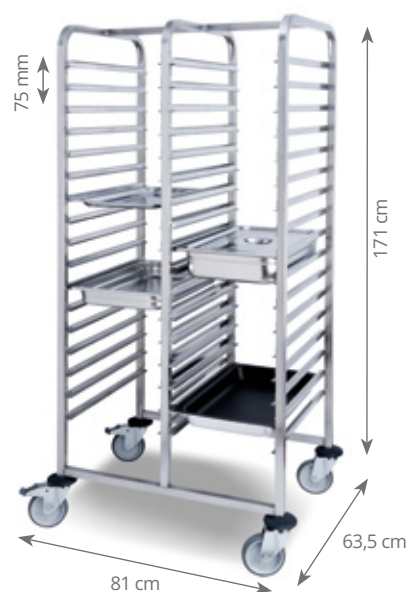

2 IN 1

NEW

2 in 1 rail, suitable for 1/1 GN containers and 60x40 cm pastry trays

Guía 2 en 1, apta para cubetas GN 1/1 y bandejas de pastelería de 60x40 cm
Glissière 2 en 1, compatible avec bacs GN 1/1 et plaques pâtisserie 60x40 cm

Max. total load: 240 kg.
Carga máx. total 240 kg.
Charge max. totale : 240 kg.

Swivel casters with 12,5 cm diameter. Two with brakes.

Ruedas giratorias de 12,5 cm de diámetro.
Dos con freno

Roulettes pivotantes de 12,5 cm de diámetro.
Deux avec frein.

REF	Entrance / Entrada / Entré cm	 
P80600	32,5 - 40 cm	1/1

17 Rails trolley for 1/1 GN pans

Carro 17 guías gn 1/1
Chariot 17 glissières pour bacs gn 1/1

Polyamide casters available
Ruedas de poliamida disponibles
Roulettes polyamide disponibles

REF	Entrance / Entrada / Entré cm	 
P80430	32,5	1/1

Double rail trolley 17x2 for 1/1 GN pans

Carro doble 17x2 guías gn 1/1
Chariot double 17x2 glissières pour bacs gn 1/1

Polyamide casters available
Ruedas de poliamida disponibles
Roulettes polyamide disponibles