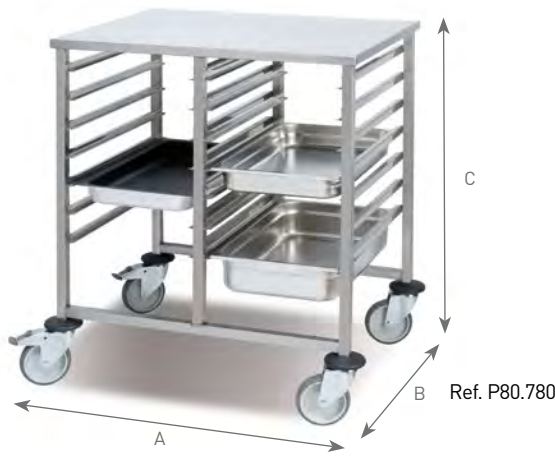

P8054 Carro transporte bandejas 7 guías / Tray transport trolley 7 rails / Chariot transport plateaux 7 glissières / Tabletttransportwagen 7 Einschübe

REF	MEDIDA GUÍAS / SIZE OF RAILS / DIMENSIONS GLISSIÈRES / EINSCHUBGRÖSSEN mm	A x B x C mm	DISTANCIA ENTRE GUÍAS / DISTANCE BETWEEN LEVELS / ESPACE ENTRE NIVEAUX / EINSCHUBABSTAND mm	U
P80.540	GN 1/1	455 x 635 x 900	75	1
P80.550	GN 2/1	660 x 750 x 900	75	1
P80.560	Pastelería / Pastry / Pâtisserie / Pâtisserie (600 x 400 mm)	525 x 700 x 900	85	1
P80.780	GN 1/1 Doble	810 x 635 x 900	75	1

Ref. P80.540

Disponibile también con ruedas poliamida. Consultar precio.
Available also on polyamide castors. Please ask for price.
Disponible aussi avec roulettes polyamide. Consulter prix.
Auch lieferbar mit Polyamidrädern. Bitte Preis nachfragen.

Fundas desechables de polietileno para carros (rollo de 100 unidades) / Disposable covers for trolleys (pack 100 pieces) /

P8061 / P8062 / P8063

Housses jetables pour chariots (rouleau de 100 unités) / Einweghüllen aus Polyethylen für Wagen (Rollen von 100 Stück)