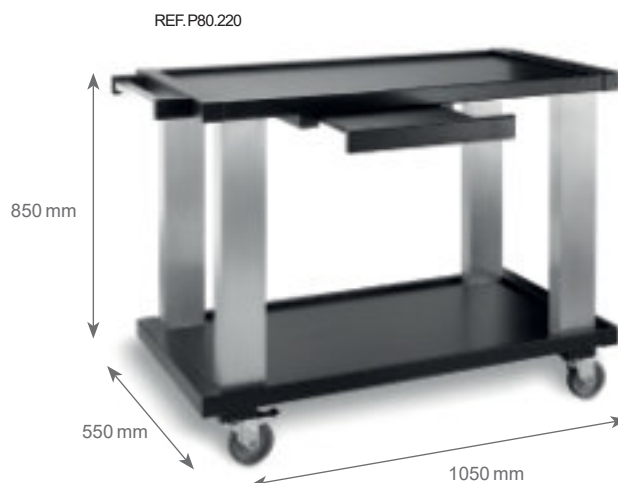

REF	Colour	
P80.210	Blanco / White / Blanc / Weiss	1
P80.220	Negro / Black / Noir / Schwarz	1

P80219
Gueridón o carro auxiliar madera /
Wooden gueridon trolley /
Chariot guéridon en bois /
Abräum- oder Hilfswagen aus Holz