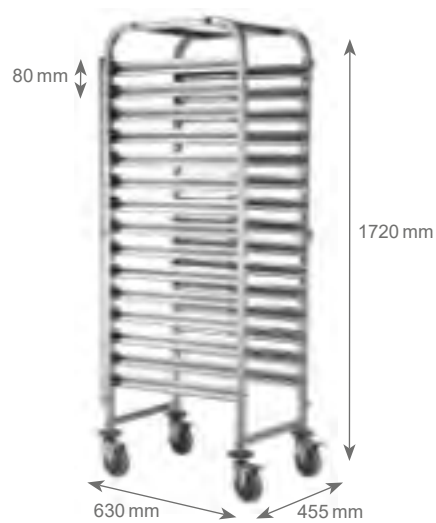

Carro desmontable ligero 15 guías GN 1/1 /

Light Disassembled trolley 15 rails for 1/1 GN pans /

Chariot démontable léger 15 glissières pour bacs GN 1/1 /

P8097 *Leichter Demontierbarer Servierwagen mit 15 Einschüben für GN 1/1*

REF

P80.970

1

Entrada 325 mm

Entrance 325 mm

Entrée 325 mm

Eingang 325 mm

Ruedas acero Ø 120 mm. Dos con freno.

Castors Ø 120 mm. Two with brakes.

Roulettes Ø 120 mm. Deux avec freins.

Edelstahlrollen Ø 120 mm. Zwei mit Bremsen.

**GAMA ECONÓMICA /
ECONOMIC LINE /
GAMME ECONOMIQUE /
ÖKONOMISCHE SERIE**