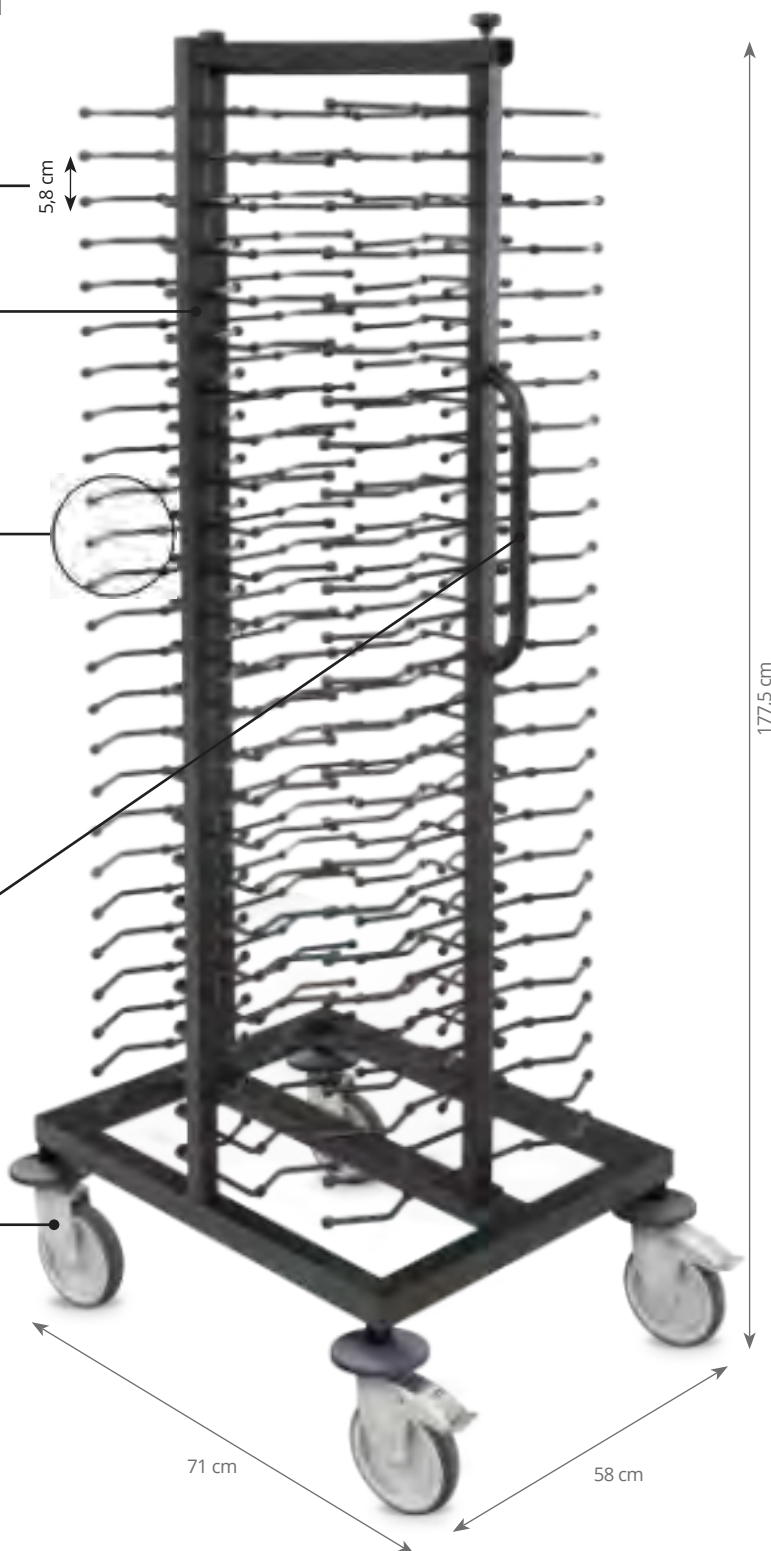

## P80790 Plate trolley Carro para platos Chariot à vaisselle

REF	W x D x H cm	
P80790	58 x 71 x 177,5	1

**The distance between levels is 5,8 cm**

*Distancia entre niveles 5,8 cm.*

*Distance entre les niveaux 5,8 cm.*

*Capacidad para 100 platos. Se pueden combinar diferentes tamaños de platos gracias a su sistema ajustable.*

*Capacité pour 100 assiettes. Différentes tailles de plats peuvent être combinées grâce à son système réglable.*

**(Ø máx. 34,5cm)**

**Strong welded structure handle for easy transport**

*Resistente estructura soldada con asa para fácil transporte.*

*Structure soudée robuste avec poignée pour un transport facile.*

**4 Wheels of 125mm with bumpers. 2 wheels brakes included.**

*4 ruedas de 12,5 cm con parachoques. 2 ruedas con freno.*

*4 roues de 125 mm avec pare-chocs. 2 roulettes avec freins*

177,5 cm

71 cm

58 cm

TROLLEYS  
CARROS  
CHARIOTS