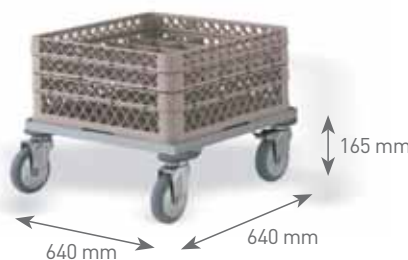

CARROS ESPECIALES / SPECIAL TROLLEYS / CHARIOTS SPECIAUX / SPEZIALWAGEN

5015 / 5017 Carro de plástico para cestas / Plastic trolley for dishwasher racks /
Chariot pour casiers à vaisselle / Plastikwagen für Spülkörbe

REF		L mm	U
5015	sin asa / without handle / sans anse / ohne Griff	230	1
5017	con asa / with handle / avec anse / mit Griff	980	1

8058 / 8059 Carro inox para cestas / St/steel trolley for dishwasher racks /
Chariot inox pour casiers à vaisselle / Edelstahlwagen für Spülkörbe

REF		U
80580	con asa / with handle / avec anse / mit Griff	1
80590	sin asa / without handle / sans anse / ohne Griff	1

8075 / 8076 / 8077 Carro para cestas Vajillas / Dishwasher rack trolley /
Chariot casiers à vaisselle / Wagen für Spülkörbe

REF	MEDIDA GUÍAS / SIZE OF RAILS / DIMENSIONS GLISSIÈRES / EINSCHUBGRÖSSE mm	Nº GUÍAS / NR. OF LEVELS / NUM. NIVEAUX / NR. EINSCHÜBE	A x B x C mm	U
80750	500 x 500	5	640 x 633 x 1160	1
80760	500 x 500	9	640 x 633 x 1710	1
80770	500 x 500 (doble/double)	9	1185 x 633 x 1710	1