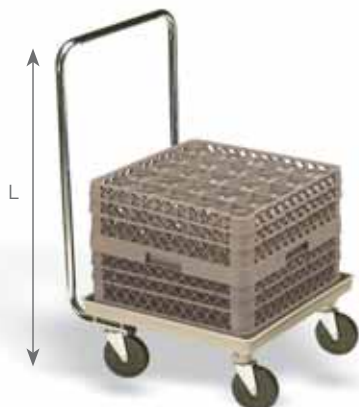

CARROS ESPECIALES / SPECIAL TROLLEYS / CHARIOTS SPECIAUX / SPEZIALWAGEN

5015 / 5017 Carro de plástico para cestas / Plastic trolley for dishwasher racks /
Chariot pour casiers à vaisselle / Plastikwagen für Spülkörbe

REF		L mm	U
5015	sin asa / without handle / sans anse / ohne Griff	230	1
5017	con asa / with handle / avec anse / mit Griff	980	1

8058 / 8059 Carro inox para cestas / St/steel trolley for dishwasher racks /
Chariot inox pour casiers à vaisselle / Edelstahlwagen für Spülkörbe

REF		U
80580	con asa / with handle / avec anse / mit Griff	1
80590	sin asa / without handle / sans anse / ohne Griff	1

8075 / 8076 / 8077 Carro para cestas Vajillas / Dishwasher rack trolley /
Chariot casiers à vaisselle / Wagen für Spülkörbe